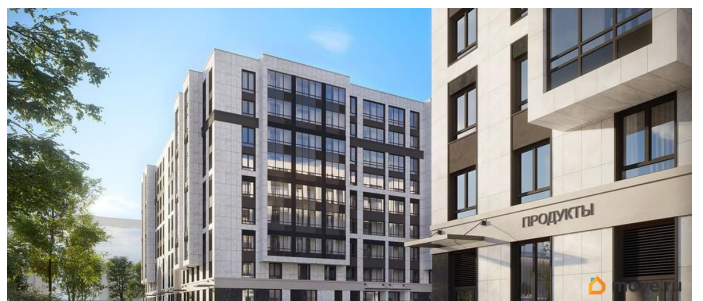

да

возможна ипотека, лифт

Описание

Продаётся Студия в ЖК Кинопарк от застройщика Группа компаний «РСТИ» (Росстройинвест). Квартира находится в 9 этажном доме, в Очередь 2, Корпус 1 на 5 этаже. Общая площадь квартиры 22,02 кв.м. «Кинопарк» — современный жилой комплекс, в котором главную роль играет Вы! Здесь возможен любой желанный сценарий жизни. Продуманные планировки, закрытые уютные дворы, развитая инфраструктура квартала — всё это обеспечит высокий уровень комфорта и будет вдохновлять на новые свершения. «Кинопарк» у парка «Новознаменка» возводится на бывшей территории «Ленфильма». Тема кино найдет отражение в отделке мест общего пользования и благоустройстве территории. Инфраструктура Жилой комплекс расположен в обжитой части Красносельского района рядом есть магазины, детские сады, школы и другая необходимая инфраструктура. Напротив комплекса находится парк «Новознаменка», в шаговой доступности еще четыре парка и два сквера.