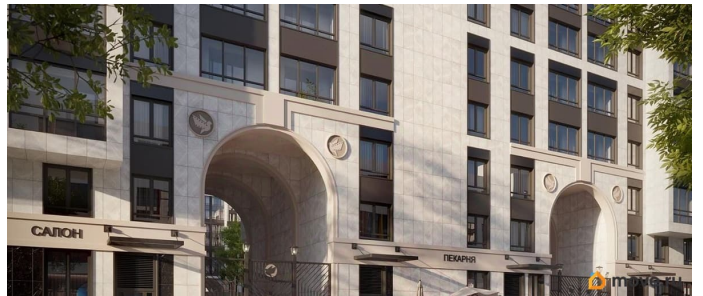

да

возможна ипотека, лифт

Описание

Продаётся Студия в ЖК Кинопарк от застройщика Группа компаний «РСТИ» (Росстройинвест). Квартира находится в 9 этажном доме, в Очередь 2, Корпус 1 на 5 этаже. Общая площадь квартиры 22,02 кв.м. «Кинопарк» — современный жилой комплекс, в котором главную роль играет Вы! Здесь возможен любой желанный сценарий жизни. Продуманные планировки, закрытые уютные дворы, развитая инфраструктура квартала — всё это обеспечит высокий уровень комфорта и будет вдохновлять на новые свершения. «Кинопарк» у парка «Новознаменка» возводится на бывшей территории «Ленфильма». Тема кино найдет отражение в отделке мест общего пользования и благоустройстве территории. Инфраструктура Жилой комплекс расположен в обжитой части Красносельского района рядом есть магазины, детские сады, школы и другая необходимая инфраструктура. Напротив комплекса находится парк «Новознаменка», в шаговой доступности еще четыре парка и два сквера.