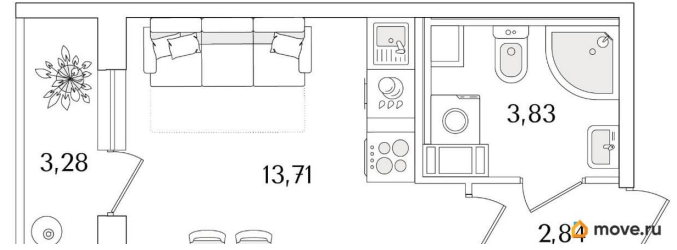

🕒 Создано: 12.01.2026 в 14:49

🔄 Обновлено: 15.04.2026 в 12:54

РСТИ, РСТИ

79394061367

7 156 976 ₺

Округ

[СПБ, Красносельский район](#)

для заметок

Квартира

Высота потолков

3 м

Жилая площадь

13.7 м²

Общая площадь

22.02 м²

Этаж

5/9