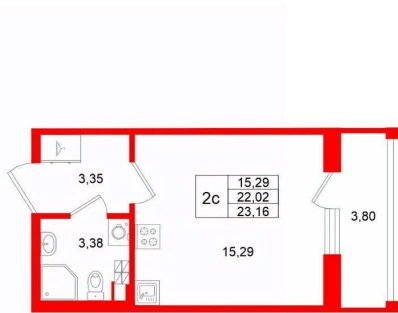

Общая площадь

22.02 м²

Этаж

4/4

Детали объекта

Тип сделки

Продам

Раздел

Питербургская Недвижимость

Студия, 22.02м²

- Кол-во комнат: 1
- Этаж: 4 из 4
- Общая площадь: 22.02м²
- Жилая площадь: 15.29м²

Move.ru - вся недвижимость России