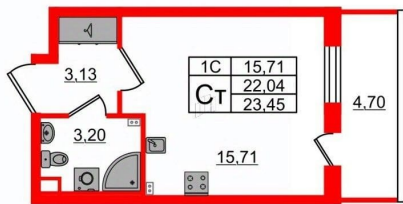

## Квартира

Жилая площадь

15.7 м<sup>2</sup>

Общая площадь

22.04 м<sup>2</sup>

Этаж

3/5

## Описание

Продается уютная студия от застройщика в жилом комплексе «Парадный ансамбль» в престижном Московском районе. До метро можно добраться на транспорте всего за 20 минут. Удобная, классическая, функциональная европланировка, вместительная прихожая 3.13 м?. Общая площадь студии - 22.04 м?, жилая 15.71 м?, высота потолка 2.77 м. Квартира продается с отделкой «Норд Лайн светлый». Что особенного в ЖК «Парадный ансамбль»? • Уникальные квартиры. Хай Флет (High Flat) на последних этажах, палисадники у квартир на первом этаже, семейные секции, квартиры с саунами и окном в ванной • Масштабное малоэтажное строительство в престижном Московском районе • Рекреационные зоны: парадный парк в центре квартала, ручей с собственной набережной, центральная площадь, ресторанный комплекс и пешеходный бульвар • Фасады из керамогранита и кирпича с яркими и акцентными входными группами • Две самые большие площадки Setl Kids и Setl Sport • Инновационный Лицей Setl с оригинальной архитектурной концепцией и уникальной образовательной средой

**Петербургская Недвижимость**

**Студия, 22.04м<sup>2</sup>**

- Кол-во комнат: 1
- Этаж: 3 из 5
- Общая площадь: 22.04м<sup>2</sup>
- Жилая площадь: 15.71м<sup>2</sup>

Move.ru - вся недвижимость России