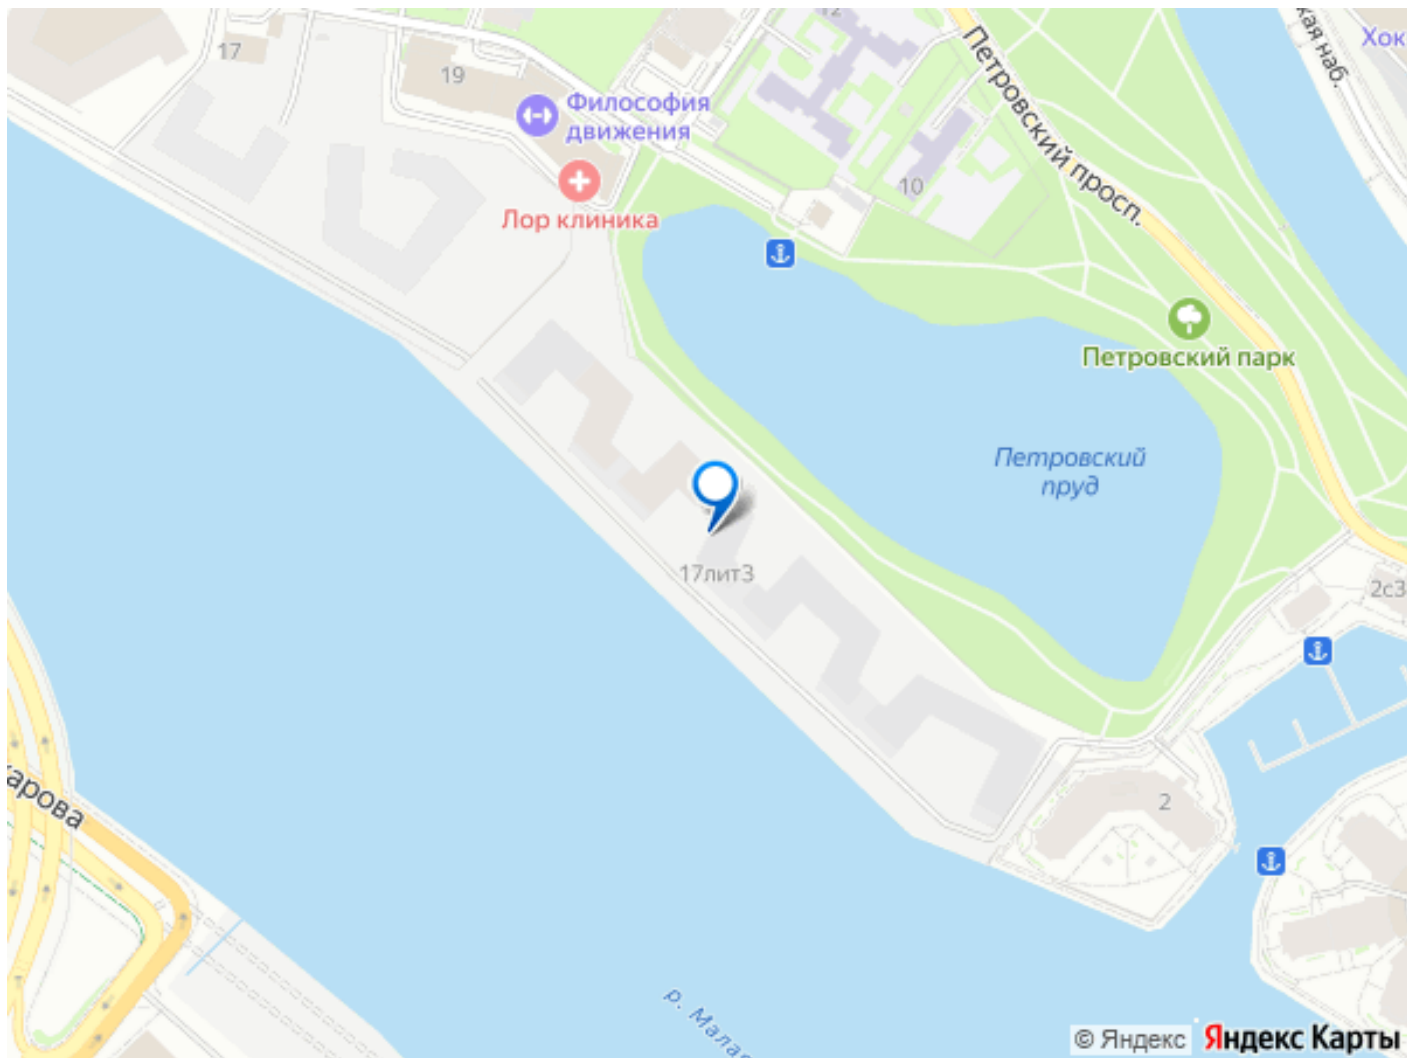

Move.ru - вся недвижимость России