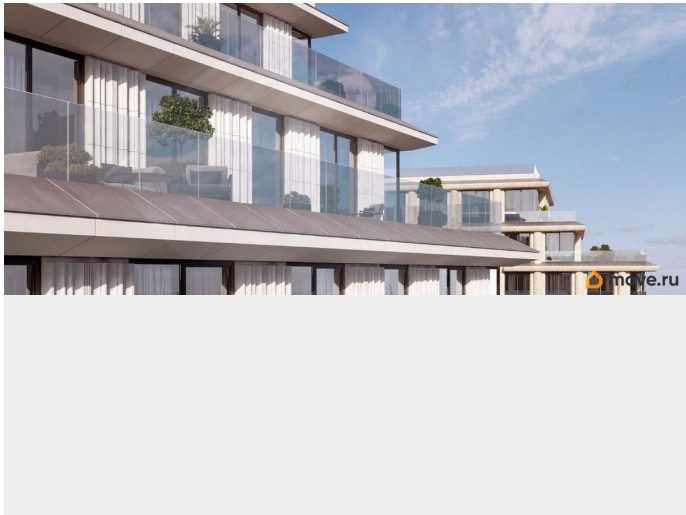

17/33
ПЕТРОВСКИЙ ОСТРОВ
ОТЛИЧНАЯ ИНФРАСТРУКТУРА

СЕКЦИЯ LIFE

ПЛОЩАДЬ 22,05 М²

- НОВАЯ ЛЕГЕНДА ПЕТРОВСКОГО ОСТРОВА
- ИСКЛЮЧИТЕЛЬНАЯ ЛОКАЦИЯ

move.ru