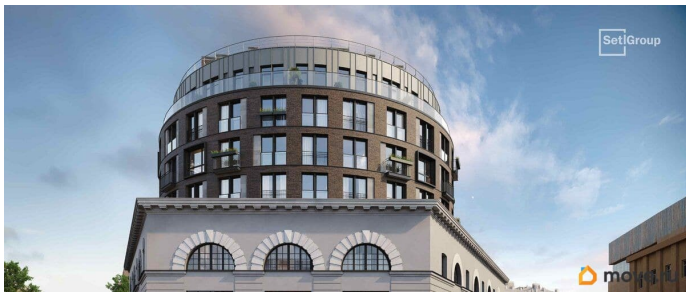

Описание

Продается уютная студия от застройщика в жилом комплексе «Аристократ» в уютном Василеостровском районе. До метро можно добраться пешком всего за 10 минут.

Удобная, классическая, функциональная европланировка, просторная прихожая 3.98 м?. Общая площадь студии - 22.05 м?, жилая 15.3 м?, высота потолка 2.72 м. Квартира продается с отделкой «Норд Лайн бизнес».

Что особенного в ЖК «Аристократ»? •

Премиальная отделка квартир - Норд Лайн бизнес • Васильевский остров - историческая локация с современными культурными кластерами • Индивидуальный облик каждого корпуса в единой архитектурной концепции • 7 парадных лобби с потолками до 7-ми метров • Цветущие сады, зеленые гостиные, фонтаны • Клуб резидентов «Аристократ»: фитнес-клуб, коворкинг, гостиная с роялем, детский центр с кинотеатром • Технологичная среда на территории, в доме и в квартире