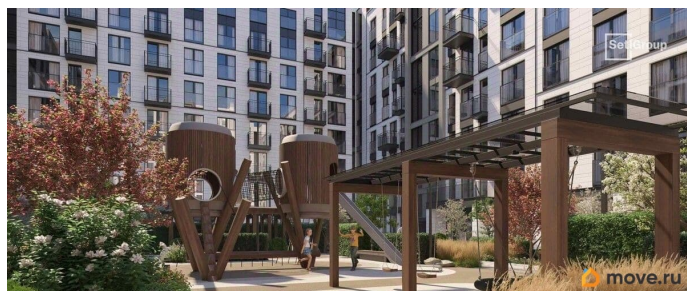

Описание

Продается уютная студия от застройщика в жилом комплексе «Аристократ» в уютном Василеостровском районе. До метро можно добраться пешком всего за 10 минут.

Удобная, классическая, функциональная европланировка, просторная прихожая 3.98 м?. Общая площадь студии - 22.05 м?, жилая 15.3 м?, высота потолка 2.72 м. Квартира продается с отделкой «Норд Лайн бизнес».

Что особенного в ЖК «Аристократ»? •

Премиальная отделка квартир - Норд Лайн бизнес • Васильевский остров - историческая локация с современными культурными кластерами • Индивидуальный облик каждого корпуса в единой архитектурной концепции • 7 парадных лобби с потолками до 7-ми метров • Цветущие сады, зеленые гостиные, фонтаны • Клуб резидентов «Аристократ»: фитнес-клуб, коворкинг, гостиная с роялем, детский центр с кинотеатром • Технологичная среда на территории, в доме и в квартире