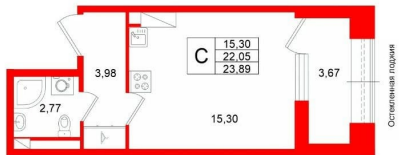

Жилая площадь

15.3 м²

Общая площадь

22.05 м²

Этаж

3/8

Детали объекта

Тип сделки

Питербургская Недвижимость

Студия, 22.05м²

- Кол-во комнат: 1
- Этаж: 3 из 8
- Общая площадь: 22.05м²
- Жилая площадь: 15.3м²

move.ru

Move.ru - вся недвижимость России