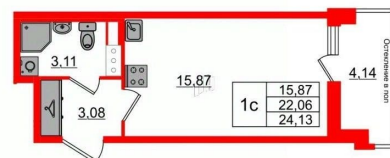

Общая площадь

22.06 м²

Этаж

7/12

Детали объекта

Тип сделки

Продам

Раздел

Студия, 22.06м²

- Кол-во комнат 1
- Этаж 7 из 12
- Общая площадь 22.06м²
- Жилая площадь 15.87м²

 move.ru

Описание

Продается уютная студия в жилом комплексе «Астра Континенталь» в активно развивающемся Невском районе. До метро можно добраться пешком всего за 5 минут. Удобная, классическая, функциональная европланировка, вместительная прихожая 3.08 м?. Общая площадь студии - 22.06 м?, жилая 15.87 м?, высота потолка 2.77 м. Квартира продается с отделкой «NORD LINE WHITE BK NEW». Что особенного в ЖК «Астра Континенталь»? • Уникальная локация 400 метров до метро, 300 метров до благоустроенной набережной • Самодостаточный квартал со всей инфраструктурой в 3-х км от центра • Впечатляющий объем благоустройства: 30 000 кв. метров рекреационных зон с променадом и гейзерными фонтанами • Масштабный парк «Город Спорта»

ПН Петербургская Недвижимость

Студия, 22.06м²

- Кол-во комнат 1
- Этаж 7 из 12
- Общая площадь 22.06м²
- Жилая площадь 15.87м²

1c	15.87
	22.06
	24.13

move.ru

Move.ru - вся недвижимость России