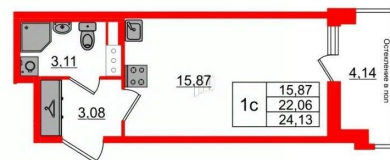

Общая площадь

22.06 м²

Этаж

11/12

Детали объекта

Тип сделки

Продам

Раздел

Студия, 22.06м²

- Кол-во комнат 1
- Этаж 11 из 12
- Общая площадь 22.06м²
- Жилая площадь 15.87м²

 move.ru

Описание

Продается уютная студия в жилом комплексе «Астра Континенталь» в активно развивающемся Невском районе. До метро можно добраться пешком всего за 5 минут. Удобная, классическая, функциональная европланировка, вместительная прихожая 3.08 м?. Общая площадь студии - 22.06 м?, жилая 15.87 м?, высота потолка 2.77 м. Квартира продается с отделкой «Норд Лайн светлый плюс». Что особенного в ЖК «Астра Континенталь»? • Уникальная локация 400 метров до метро, 300 метров до благоустроенной набережной • Самодостаточный квартал со всей инфраструктурой в 3-х км от центра • Впечатляющий объем благоустройства: 30 000 кв. метров рекреационных зон с променадом и гейзерными фонтанами • Масштабный парк «Город Sports»

ПН Петербургская Недвижимость

Студия, 22.06м²

- Кол-во комнат 1
- Этаж 11 из 12
- Общая площадь 22.06м²
- Жилая площадь 15.87м²

| | |
|----|-------|
| 1с | 15.87 |
| | 22.06 |
| | 24.13 |

move.ru

Move.ru - вся недвижимость России