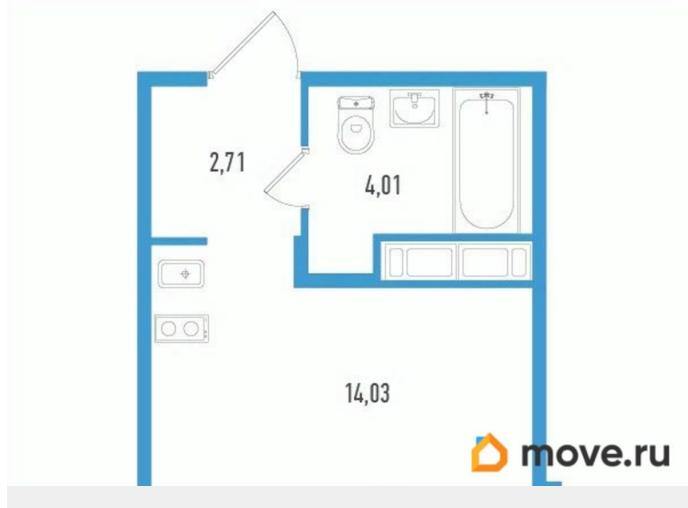

Шушары, ул. Школьная

Move.ru - вся недвижимость России