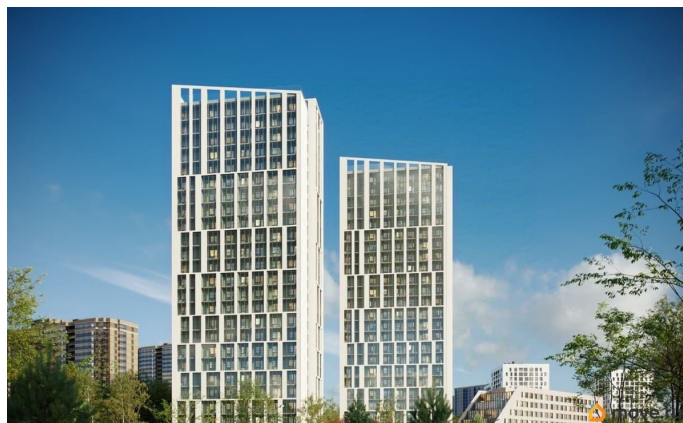

Описание

Продаётся студия в строящемся доме (Дом 1), срок сдачи: I-кв. 2027, общей площадью 22.07 кв.м., на 9 этаже. Жилой комплекс комфорт-класса «Старлайт» возводится в

<https://spb.move.ru/objects/9292457675>

**Отдел продаж, Бесплатная
консультация**

79681998241

для заметок

Красногвардейском районе Санкт-Петербурга в 300 метрах от берега реки Охта у Новоохтинского парка. Это зеленый активно развивающийся и благоустраиваемый квартал Петербурга, где природный ландшафт идеально сочетается с хорошей транспортной доступностью и развитой, сложившейся инфраструктурой. Проект состоит из двух устремленных ввысь 25-этажных современных башен и 7-ми этажного корпуса переменной этажности с индивидуальными террасами. Жилые корпуса объединены галереей-стилобатом, в которой будут располагаться магазины, пекарни, аптеки и салоны красоты - все, что необходимо современному петербуржцу. В радиусе 1,7 км от дома находятся 2 станции метро «Гражданский проспект» и «Девяткино», ж/д станция «Новая охта».