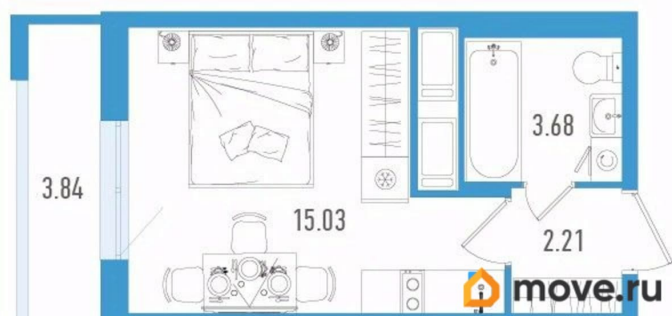

Красногвардейском районе Санкт-Петербурга в 300 метрах от берега реки Охта у Новоохтинского парка. Это зеленый активно развивающийся и благоустраиваемый квартал Петербурга, где природный ландшафт идеально сочетается с хорошей транспортной доступностью и развитой, сложившейся инфраструктурой. Проект состоит из двух устремленных ввысь 25-этажных современных башен и 7-ми этажного корпуса переменной этажности с индивидуальными террасами. Жилые корпуса объединены галереей-стилобатом, в которой будут располагаться магазины, пекарни, аптеки и салоны красоты - все, что необходимо современному петербуржцу. В радиусе 1,7 км от дома находятся 2 станции метро «Гражданский проспект» и «Девяткино», ж/д станция «Новая охта».