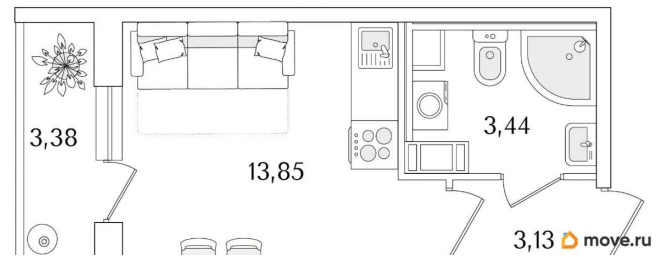

🕒 Создано: 12.01.2026 в 14:19

🔄 Обновлено: 17.04.2026 в 14:24

РСТИ, РСТИ

79394061367

7 743 315 ₺

Округ

[СПБ, Красносельский район](#)

для заметок

Квартира

Высота потолков

3 м

Жилая площадь

13.9 м²

Общая площадь

22.11 м²

Этаж

3/9