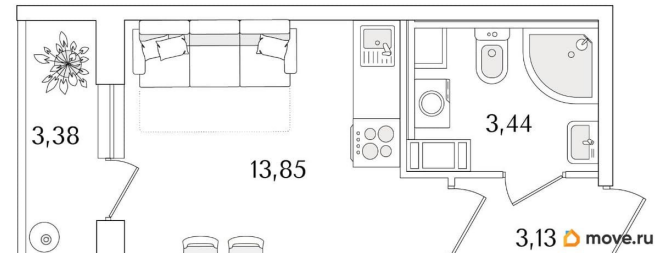

🕒 Создано: 12.01.2026 в 14:19

🔄 Обновлено: 17.04.2026 в 14:24

РСТИ, РСТИ

79394061367

7 743 315 ₹

Округ

[СПБ, Красносельский район](#)

для заметок

Квартира

Высота потолков

3 м

Жилая площадь

13.9 м²

Общая площадь

22.11 м²

Этаж

3/9