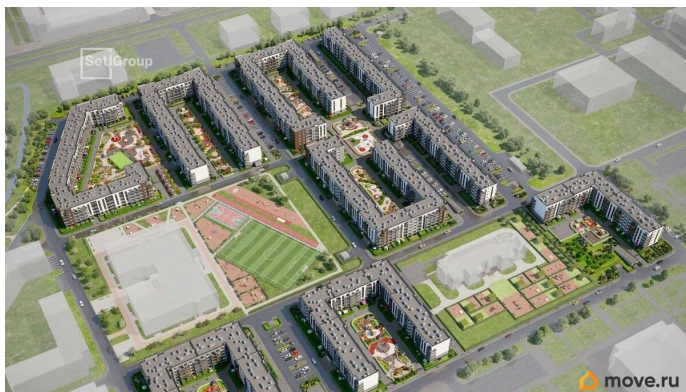

Студия, 22.19м²

- Кол-во комнат 1
- Этаж 5 из 5
- Общая площадь 22.19м²
- Жилая площадь 15.16м²