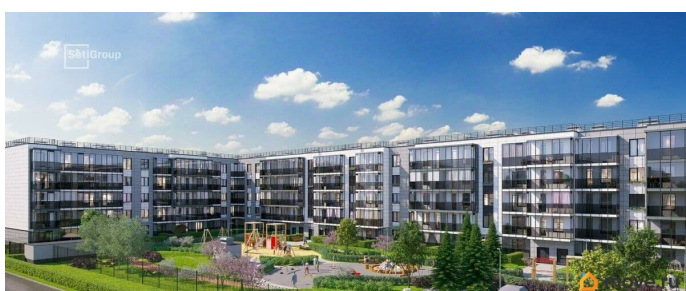

Студия, 22.19м²

- Кол-во комнат 1
- Этаж 5 из 5
- Общая площадь 22.19м²
- Жилая площадь 15.16м²