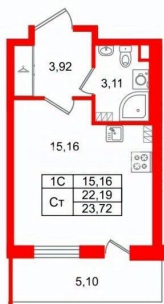

## Квартира

Высота потолков

2.77 м

Жилая площадь

15.2 м<sup>2</sup>

Общая площадь

22.19 м<sup>2</sup>

Этаж

для заметок

 Петербургская Недвижимость

**Студия, 22.19м<sup>2</sup>**

- Кол-во комнат 1
- Этаж 5 из 5
- Общая площадь 22.19м<sup>2</sup>
- Жилая площадь 15.16м<sup>2</sup>

 move.ru

---

возможна ипотека, лифт

## Описание

Продается уютная студия от застройщика в жилом комплексе «Парадный ансамбль» в престижном Московском районе. До метро можно добраться на транспорте всего за 20 минут. Удобная, классическая, функциональная европланировка, просторная прихожая 3.92 м?. Общая площадь студии - 22.19 м?, жилая 15.16 м?, высота потолка 3.07 м. Квартира продается с отделкой «Норд Лайн светлый». Что особенного в ЖК «Парадный ансамбль»? • Уникальные квартиры. Хай Флет (High Flat) на последних этажах, палисадники у квартир на первом этаже, семейные секции, квартиры с саунами и окном в ванной • Масштабное малоэтажное строительство в престижном Московском районе • Рекреационные зоны: парадный парк в центре квартала, ручей с собственной набережной, центральная площадь, ресторанный комплекс и пешеходный бульвар • Фасады из керамогранита и кирпича с яркими и акцентными входными группами • Две самые большие площадки Setl Kids и Setl Sport • Инновационный Лицей Setl с оригинальной архитектурной концепцией и уникальной образовательной средой

**Студия, 22.19м<sup>2</sup>**

- Кол-во комнат 1
- Этаж 5 из 5
- Общая площадь 22.19м<sup>2</sup>
- Жилая площадь 15.16м<sup>2</sup>

Move.ru - вся недвижимость России