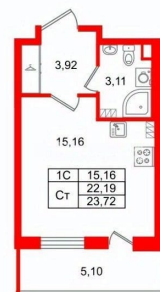

## Квартира

Высота потолков

2.77 м

Жилая площадь

15.2 м<sup>2</sup>

Общая площадь

22.19 м<sup>2</sup>

Этаж

для заметок

 Петербургская Недвижимость

**Студия, 22.19м<sup>2</sup>**

- Кол-во комнат 1
- Этаж 5 из 5
- Общая площадь 22.19м<sup>2</sup>
- Жилая площадь 15.16м<sup>2</sup>

 move.ru

---

возможна ипотека, лифт

**Студия, 22.19м<sup>2</sup>**

- Кол-во комнат 1
- Этаж 5 из 5
- Общая площадь 22.19м<sup>2</sup>
- Жилая площадь 15.16м<sup>2</sup>

Move.ru - вся недвижимость России