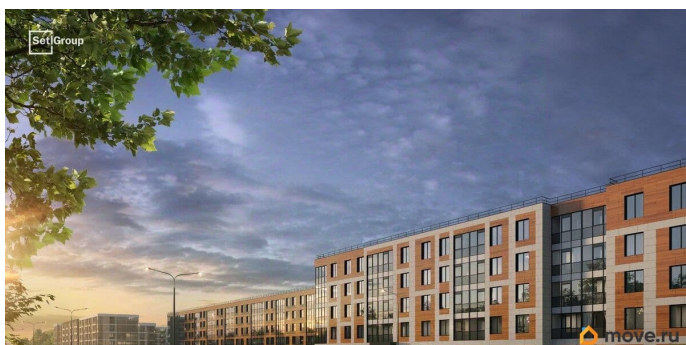

Студия, 22.19м²

- Кол-во комнат 1
- Этаж 5 из 5
- Общая площадь 22.19м²
- Жилая площадь 15.16м²