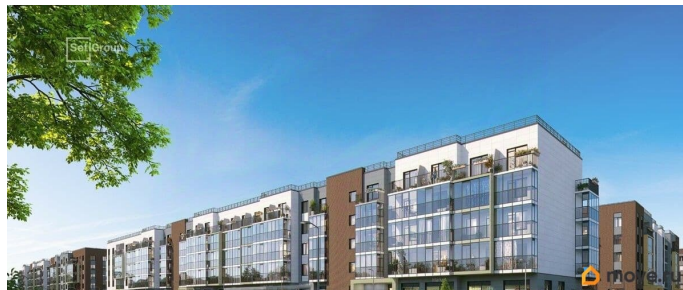

Студия, 22.19м²

- Кол-во комнат 1
- Этаж 5 из 5
- Общая площадь 22.19м²
- Жилая площадь 15.16м²