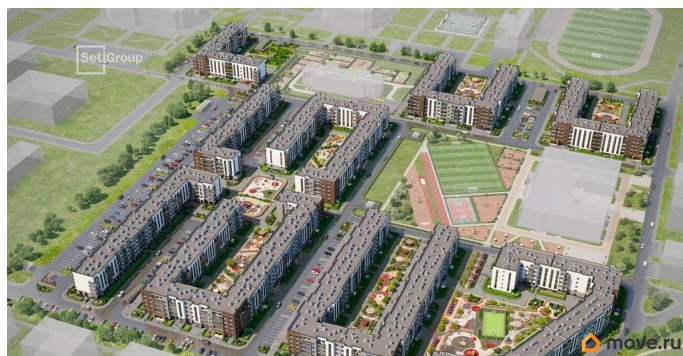

Студия, 22.19м²

- Кол-во комнат 1
- Этаж 5 из 5
- Общая площадь 22.19м²
- Жилая площадь 15.16м²