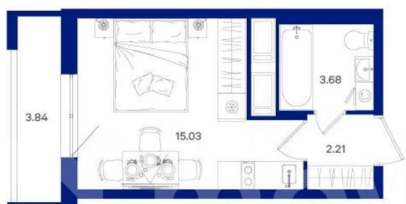

Студия, 22,07 м²

🔥 Акции

📍 Гражданский проспект, 10 мин.

📍 Девяткино, 5 мин.