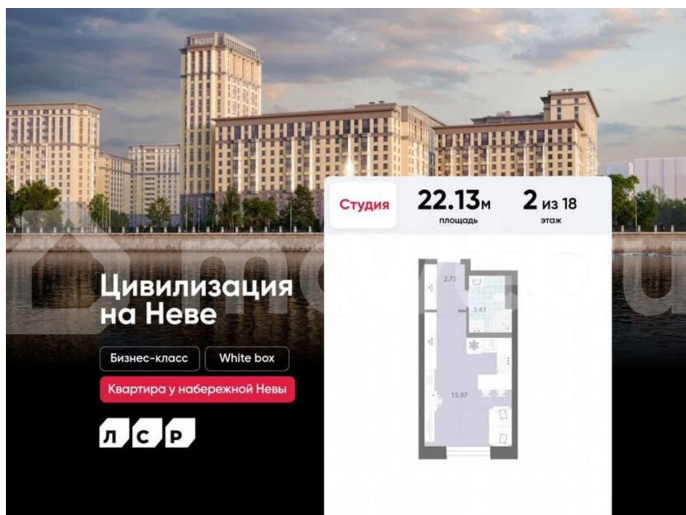

с отделкой

Квартира в новостройке

да

Описание

Цена действует при 100% оплате и на определенные ипотечные программы. Подробности — в отделе продаж по телефону. Продаётся студия в ЖК «Цивилизация на Неве» на 2 этаже. Общая площадь составляет 22.13 кв. м. Квартира с white box отделкой. Жилой комплекс «Цивилизация на Неве» располагается по адресу Санкт-Петербург, Невский. «Цивилизация на Неве» - видовые дома

<https://spb.move.ru/objects/9290007967>

ООО «ЛСР. Недвижимость-Северо-Запад», ЛСР. Недвижимость - Северо-Запад

89251234567

для заметок

бизнес-класса, расположенные вдоль набережной Невы, всего в 7 км от исторического центра. Жилой комплекс идеально выражает особый дух, свойственный знаменитым просторным кварталам постройки сталинской эпохи в Москве и на Московском проспекте в Петербурге. Расположение: • 15 мин на авто до Невского проспекта; • 15 мин на авто до Московского вокзала; • 5 мин на авто до станции метро «Улица Дыбенко»; • 14 мин (7 км) до КАД. Уникальный дизайн входных зон, закрытая территория, видеонаблюдение и охрана, подземный паркинг с лифтом и другие особенности проекта отвечают заявленному классу. В каждом дворе предусмотрено озеленение по индивидуальному ландшафтному проекту с благородными растениями и кустарниками. Преимущества: • Закрытая территория с видеонаблюдением; • Подземный паркинг с лифтом; • Детская площадка на приватной безопасной территории; • Несколько детских садов и школ; • Инфраструктура шаговой доступности на первых этажах корпусов. Успеете приобрести квартиру на выгодных условиях! Чтобы узнать подробности, обращайтесь за консультацией по телефону.