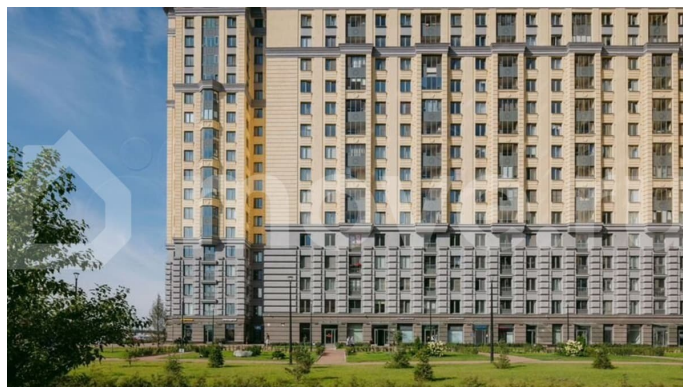

с отделкой

Квартира в новостройке

да

Описание

Цена действует при 100% оплате и на определенные ипотечные программы. Подробности — в отделе продаж по телефону. Продаётся студия в ЖК «Цивилизация на Неве» на 2 этаже. Общая площадь составляет 22.13 кв. м. Квартира с white box отделкой. Жилой комплекс «Цивилизация на Неве» располагается по адресу Санкт-Петербург, Невский. «Цивилизация на Неве» - видовые дома

<https://spb.move.ru/objects/9290007967>

ООО «ЛСР. Недвижимость-Северо-Запад», ЛСР. Недвижимость - Северо-Запад

89251234567

для заметок

бизнес-класса, расположенные вдоль набережной Невы, всего в 7 км от исторического центра. Жилой комплекс идеально выражает особый дух, свойственный знаменитым просторным кварталам постройки сталинской эпохи в Москве и на Московском проспекте в Петербурге. Расположение: • 15 мин на авто до Невского проспекта; • 15 мин на авто до Московского вокзала; • 5 мин на авто до станции метро «Улица Дыбенко»; • 14 мин (7 км) до КАД. Уникальный дизайн входных зон, закрытая территория, видеонаблюдение и охрана, подземный паркинг с лифтом и другие особенности проекта отвечают заявленному классу. В каждом дворе предусмотрено озеленение по индивидуальному ландшафтному проекту с благородными растениями и кустарниками. Преимущества: • Закрытая территория с видеонаблюдением; • Подземный паркинг с лифтом; • Детская площадка на приватной безопасной территории; • Несколько детских садов и школ; • Инфраструктура шаговой доступности на первых этажах корпусов. Успеете приобрести квартиру на выгодных условиях! Чтобы узнать подробности, обращайтесь за консультацией по телефону.