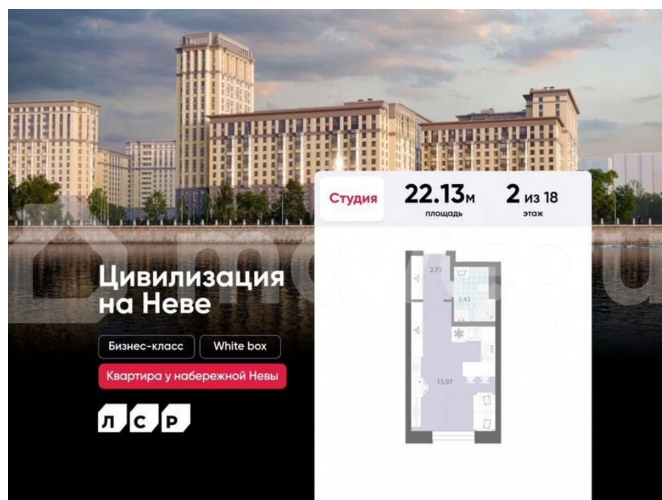

с отделкой

Квартира в новостройке

да

Описание

Цена действует при 100% оплате и на определенные ипотечные программы. Подробности — в отделе продаж по телефону. Продаётся студия в ЖК «Цивилизация на Неве» на 2 этаже. Общая площадь составляет 22.13 кв. м. Квартира с white box отделкой. Жилой комплекс «Цивилизация на Неве» располагается по адресу Санкт-Петербург, Невский. «Цивилизация на Неве» - видовые дома

<https://spb.move.ru/objects/9290007967>

ООО «ЛСР. Недвижимость-Северо-Запад», ЛСР. Недвижимость - Северо-Запад

89251234567

для заметок

бизнес-класса, расположенные вдоль набережной Невы, всего в 7 км от исторического центра. Жилой комплекс идеально выражает особый дух, свойственный знаменитым просторным кварталам постройки сталинской эпохи в Москве и на Московском проспекте в Петербурге. Расположение: • 15 мин на авто до Невского проспекта; • 15 мин на авто до Московского вокзала; • 5 мин на авто до станции метро «Улица Дыбенко»; • 14 мин (7 км) до КАД. Уникальный дизайн входных зон, закрытая территория, видеонаблюдение и охрана, подземный паркинг с лифтом и другие особенности проекта отвечают заявленному классу. В каждом дворе предусмотрено озеленение по индивидуальному ландшафтному проекту с благородными растениями и кустарниками. Преимущества: • Закрытая территория с видеонаблюдением; • Подземный паркинг с лифтом; • Детская площадка на приватной безопасной территории; • Несколько детских садов и школ; • Инфраструктура шаговой доступности на первых этажах корпусов. Успеете приобрести квартиру на выгодных условиях! Чтобы узнать подробности, обращайтесь за консультацией по телефону.