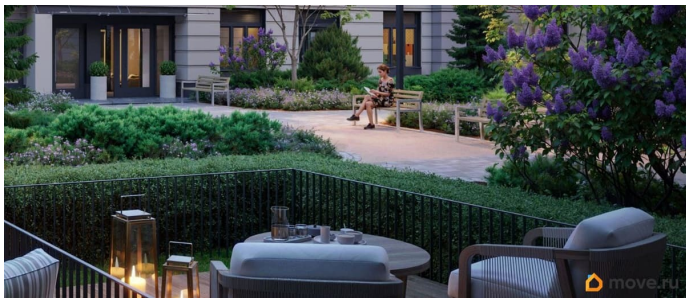

An advertisement for a studio apartment. The background is a photograph of a modern building with large windows overlooking a lake. The text is overlaid on the image.

**Пулково
Лейк**

Комфорт-класс Чистовая

Квартира на берегу озера

Студия **22.1м** **1** из 4
площадь этаж

The floor plan shows a rectangular studio layout. It includes a living area of 15.0m, a kitchen area of 4.5m, a bathroom, and a bedroom. The overall area is 22.1m. The 'move.ru' logo is in the bottom right corner.