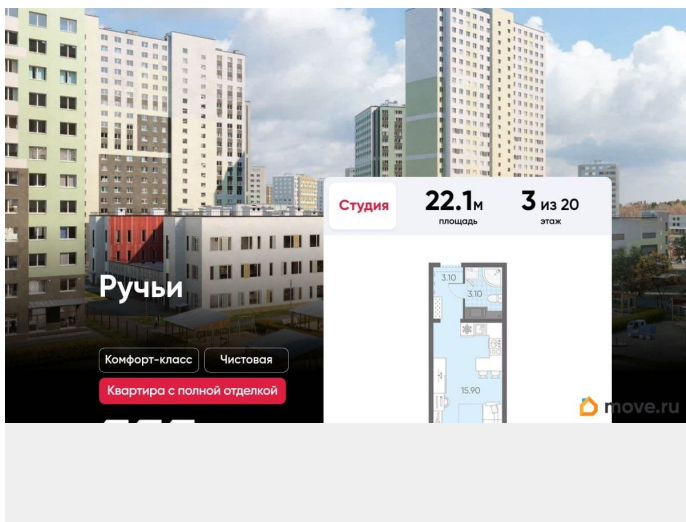

Move.ru - вся недвижимость России