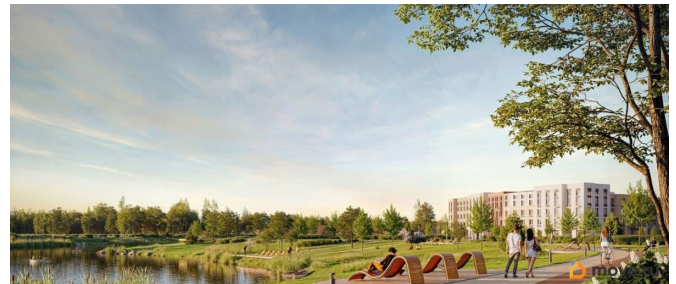

Создано: 12.02.2026 в 20:24

Обновлено: 03.04.2026 в 20:59

5 316 597 ₺

Округ

[СПБ, Пушкинский район](#)

Квартира

Высота потолков

2.74 м

Жилая площадь

10 м²

Общая площадь

22.1 м²

Этаж

1/4

Детали объекта

Тип сделки

Продам

Раздел

[Квартиры](#)

Тип санузла

совмещенный

Вид из окна

во двор

Ремонт

с отделкой

Квартира в новостройке

да

Год сдачи

<https://spb.move.ru/objects/9290045660>

ЛСР Санкт-Петербург, ЛСР Санкт-Петербург

79330163466

для заметок