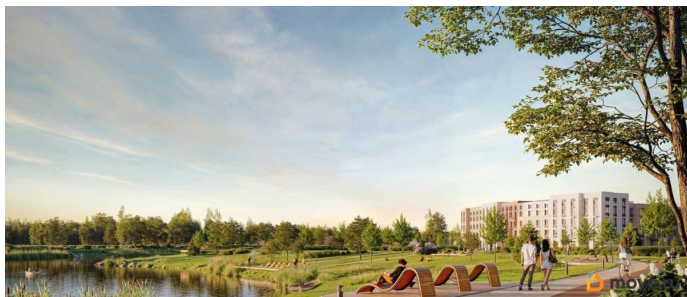

Пулковское и Петербургское шоссе, а также храм рядом со сквером «Пулковский рубеж». Общественное пространство вдоль берега озера превратится во всесезонный парк, в котором найдется место для любых активностей от пробежек, катания на САПах и велосипедах до отдыха в шезлонгах и любования закатом солнца. Зимой будет работать каток, проложен лыжный маршрут, предусмотрено место для новогодней елки и горок для детей. Для Ваших питомцев - площадка для выгула собак. Преимущества:

- Высота потолков от 2,6 до 4,5 м;
- Уникальные планировки;
- Парк на берегу озера;
- Система «Умный дом»;
- Дворы без машин;
- Колясочная в парадной;
- Видеонаблюдение в холлах, на первом этаже, в лифтах и в паркингах.

Успейте приобрести квартиру на выгодных условиях! Чтобы узнать подробности, обращайтесь за консультацией по телефону.