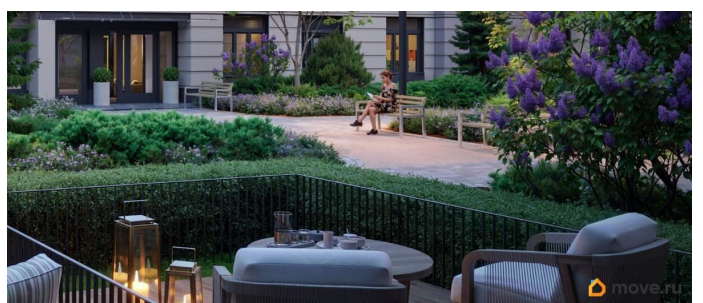

Пулково Лейк

Комфорт-класс   Чистовая

Квартира на берегу озера

Студия   22.1м²   1 из 4
площадь   этаж

move.ru