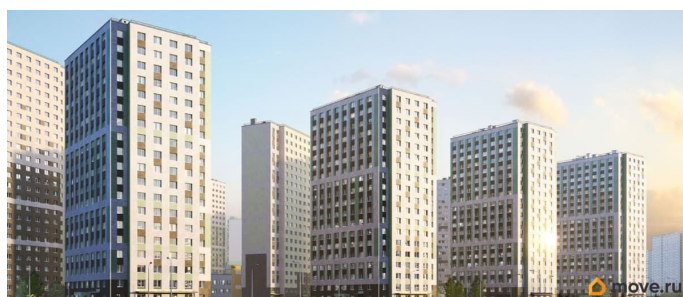

Большой выбор семейных квартир с просторной кухней-гостиной - Рядом Муринский и Пискаревский парки - Безбарьерная среда - Развитая социальная инфраструктура - Двор без машин Успейте приобрести квартиру на выгодных условиях! Чтобы узнать подробности, обращайтесь за консультацией по телефону.