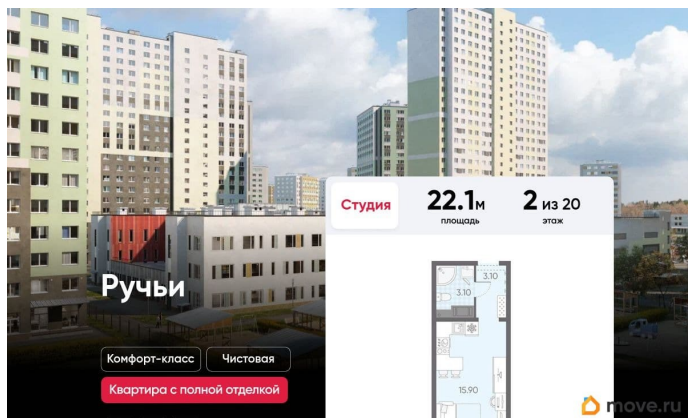

Большой выбор семейных квартир с просторной кухней-гостиной - Рядом Муринский и Пискаревский парки - Безбарьерная среда - Развитая социальная инфраструктура - Двор без машин Успейте приобрести квартиру на выгодных условиях! Чтобы узнать подробности, обращайтесь за консультацией по телефону.