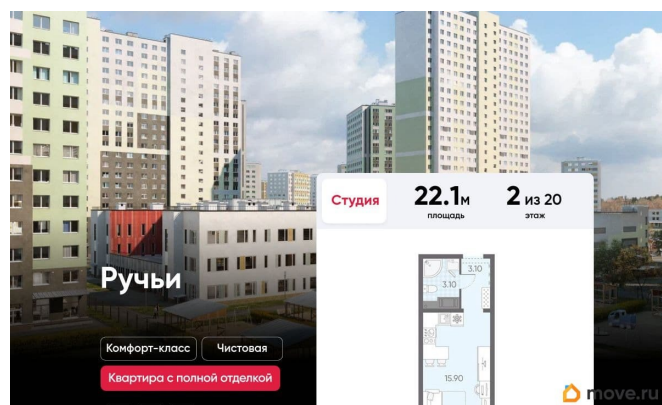

возможна ипотека, лифт

Описание

Цена действует при 100% оплате и на определенные ипотечные программы. Подробности — в отделе продаж по телефону. Продаётся студия в ЖК «Ручьи» на 2 этаже. Общая площадь составляет 22.10 кв. м. Квартира с чистовой отделкой. Жилой комплекс «Ручьи» располагается по адресу Санкт-Петербург, Красногвардейский. ЖК «Ручьи» - крупный проект комфорт-класса в Красногвардейском районе, на Пискаревском проспекте. В новостройке эргономичные планировки, уютные пешеходные дворы без машин, с детскими и спортивными площадками. Расположение комплекса: • 10 минут до станции метро «Академическая» на автобусе; • 10 минут до ж/д станции «Ручьи»; • 5 минут до КАД на автомобиле. Первая очередь уже заселена, во второй очереди появятся 27 домов. Квартиры передаются с отделкой. Парадные устроены на уровне земли - без ступеней и высоких порогов, а зайти внутрь можно как со стороны двора, так и с улицы. ЛСР построит на территории комплекса школу и два детских сада. Между домами будут обустроены игровые и спортивные площадки с турниками и тренажерами, удобные зоны отдыха для детей и взрослых. Первые этажи отведены под колясочные, магазины и сервисные службы. Здесь есть всё необходимое для комфортной жизни: магазины, аптеки, парикмахерские, пекарни и кофейни, достаточно спуститься на лифте во двор своего дома. Вокруг квартала пройдет велодорожка. Преимущества комплекса: -