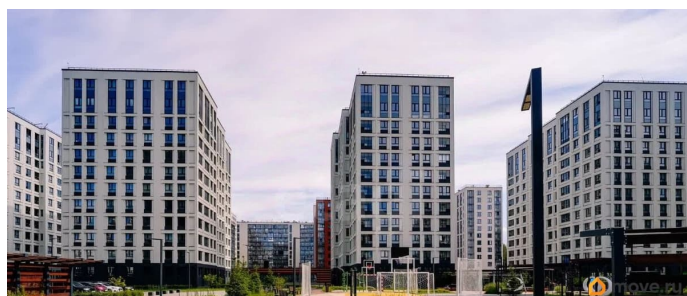

СТУДИЯ с ЛОДЖИЕЙ! Продаётся студия с площадью 22.1 м² на 8 этаже нового монолитно-кирпичного дома, построенного в 2024 году. Из окон открывается вид на солнечную сторону, наполняя квартиру естественным светом. Дом оборудован пассажирским и грузовым лифтами, что обеспечивает удобство перемещения. Квартира требует ремонта, что позволяет воплотить собственные дизайнерские идеи. В студии совмещенный санузел и просторная кухня-гостиная, где можно организовать уютное пространство для отдыха. Лоджия добавляет дополнительное место для хранения или отдыха. Во дворе расположены детская и спортивная площадки. Никто не прописан. Один взрослый собственник. Организуем просмотр в удобное для вас время! Код пользователя: 197803 Номер в базе: 12188741

move.ru