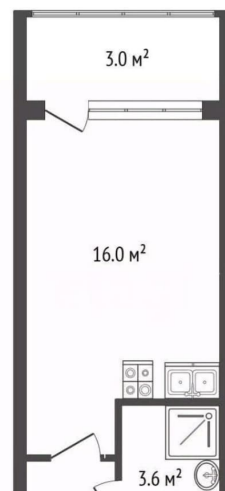

## Квартира

Высота потолков

2.5 м

Площадь кухни

4 м<sup>2</sup>

Общая площадь

22.1 м<sup>2</sup>

Этаж

## Описание

<https://spb.move.ru/objects/9292691713>

Рамиль Рифатович Сякин, Этажи

Санкт-Петербург

**79111793386**

для заметок

СТУДИЯ с ЛОДЖИЕЙ! Продаётся студия с площадью 22.1 м<sup>2</sup> на 8 этаже нового монолитно-кирпичного дома, построенного в 2024 году. Из окон открывается вид на солнечную сторону, наполняя квартиру естественным светом. Дом оборудован пассажирским и грузовым лифтами, что обеспечивает удобство перемещения. Квартира требует ремонта, что позволяет воплотить собственные дизайнерские идеи. В студии совмещенный санузел и просторная кухня-гостиная, где можно организовать уютное пространство для отдыха. Лоджия добавляет дополнительное место для хранения или отдыха. Во дворе расположены детская и спортивная площадки. Никто не прописан. Один взрослый собственник. Организуем просмотр в удобное для вас время! Код пользователя: 197803 Номер в базе: 12188741