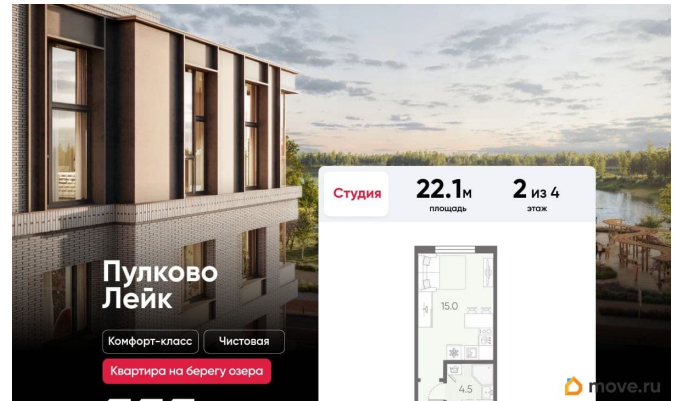

Продам

Раздел

[Квартиры](#)

Тип санузла

совмещенный

Вид из окна

на улицу

Ремонт

Покупка в ипотеку

да

возможна ипотека, лифт

Описание

Цена действует при 100% оплате и на определенные ипотечные программы. Подробности — в отделе продаж по телефону. Продается студия в ЖК «Пулково Лейк» на 2 этаже. Общая площадь составляет 22.10 кв. м. Квартира с чистовой отделкой. Жилой комплекс «Пулково Лейк» располагается по адресу Санкт-Петербург, Московский. Пулково Лейк - проект малоэтажной застройки на берегу озера на границе Московского и Пушкинского районов. Дома высотой всего 4 этажа, квартиры от уютных студий до трехкомнатных квартир для большой семьи. Широчайший выбор планировок, включая квартиры с мастер-спальнями, патио, каминами, саунами, двухуровневые квартиры. Школа, детские сады, парк на берегу озера и выезды на Пулковское и Петербургское шоссе.