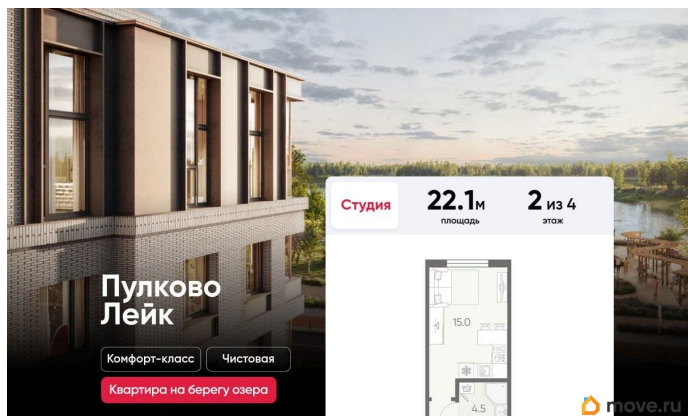

Пулковское и Петербургское шоссе, а также храм рядом со сквером «Пулковский рубеж». Общественное пространство вдоль берега озера превратится во всесезонный парк, в котором найдется место для любых активностей от пробежек, катания на САПах и велосипедах до отдыха в шезлонгах и любования закатом солнца. Зимой будет работать каток, проложен лыжный маршрут, предусмотрено место для новогодней елки и горок для детей. Для Ваших питомцев - площадка для выгула собак. Преимущества:

- Высота потолков от 2,6 до 4,5 м;
- Уникальные планировки;
- Парк на берегу озера;
- Система «Умный дом»;
- Дворы без машин;
- Колясочная в парадной;
- Видеонаблюдение в холлах, на первом этаже, в лифтах и в паркингах.

Успейте приобрести квартиру на выгодных условиях! Чтобы узнать подробности, обращайтесь за консультацией по телефону.