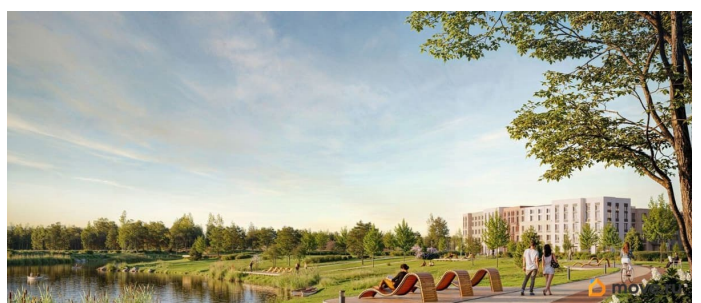

An advertisement for a studio apartment. The background is a photograph of a modern building with large windows. The text is overlaid on the image.

Пулково Лейк

Комфорт-класс Чистовая

Квартира на берегу озера

Студия **22.1м** **2 из 4**
площадь этаж

The floor plan diagram shows a studio layout with three rooms: a living area of 15.0, a kitchen of 4.5, and a bedroom of 2.6. There is also a bathroom and a balcony.

move.ru