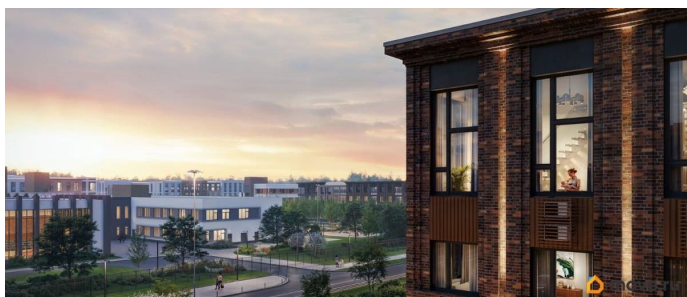

Пулковское и Петербургское шоссе, а также храм рядом со сквером «Пулковский рубеж». Общественное пространство вдоль берега озера превратится во всесезонный парк, в котором найдется место для любых активностей от пробежек, катания на САПах и велосипедах до отдыха в шезлонгах и любования закатом солнца. Зимой будет работать каток, проложен лыжный маршрут, предусмотрено место для новогодней елки и горок для детей. Для Ваших питомцев - площадка для выгула собак. Преимущества:

- Высота потолков от 2,6 до 4,5 м;
- Уникальные планировки;
- Парк на берегу озера;
- Система «Умный дом»;
- Дворы без машин;
- Колясочная в парадной;
- Видеонаблюдение в холлах, на первом этаже, в лифтах и в паркингах.

Успейте приобрести квартиру на выгодных условиях! Чтобы узнать подробности, обращайтесь за консультацией по телефону.