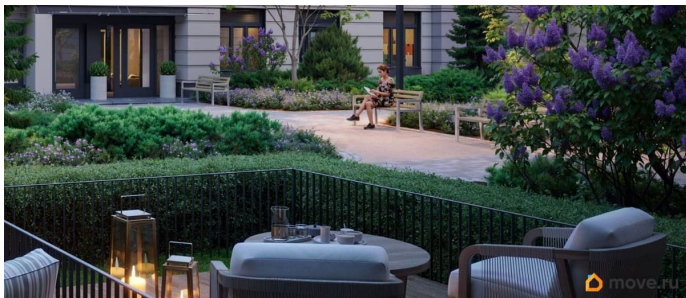

An advertisement for a studio apartment. The background is a photograph of a modern building with large windows. The text is overlaid on the image.

Пулково Лейк

Комфорт-класс Чистовая

Квартира на берегу озера

Студия **22.1м** **2 из 4**
площадь этаж

The floor plan diagram shows a studio layout with three rooms: a living area of 15.0, a kitchen of 4.5, and a bedroom of 2.6. There is also a bathroom and a balcony.

move.ru