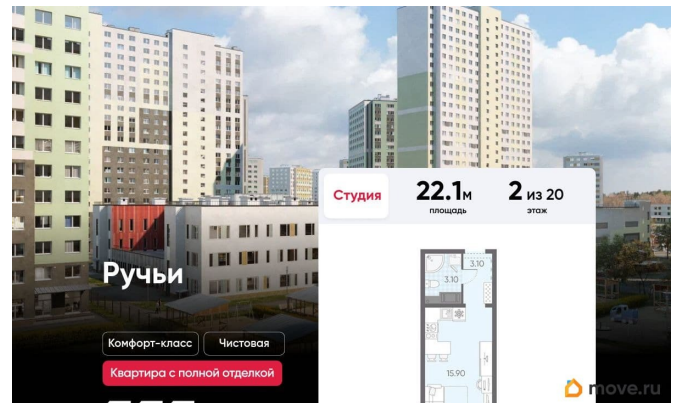

Покупка в ипотеку

да

возможна ипотека, лифт

Описание

Цена действует при 100% оплате и на определенные ипотечные программы. Подробности — в отделе продаж по телефону. Продаётся студия в ЖК «Ручьи» на 2 этаже. Общая площадь составляет 22.10 кв. м. Квартира с чистовой отделкой. Жилой комплекс «Ручьи» располагается по адресу Санкт-Петербург, Красногвардейский. ЖК «Ручьи» - крупный проект комфорт-класса в Красногвардейском районе, на Пискаревском проспекте. В новостройке эргономичные планировки, уютные пешеходные дворы без машин, с детскими и спортивными площадками. Расположение комплекса: • 10 минут до станции метро «Академическая» на автобусе; • 10 минут до ж/д станции «Ручьи»; • 5 минут до КАД на автомобиле. Первая очередь уже заселена, во второй очереди появятся 27 домов. Квартиры передаются с отделкой. Парадные устроены на уровне земли - без ступеней и высоких порогов, а зайти внутрь можно как со стороны двора, так и с улицы. ЛСР построит на территории комплекса школу и два детских сада. Между домами будут обустроены игровые и спортивные площадки с турниками и тренажерами, удобные зоны отдыха для детей и взрослых. Первые этажи отведены под колясочные, магазины и сервисные службы. Здесь есть всё необходимое для комфортной жизни: магазины, аптеки, парикмахерские, пекарни и кофейни, достаточно спуститься на лифте во двор