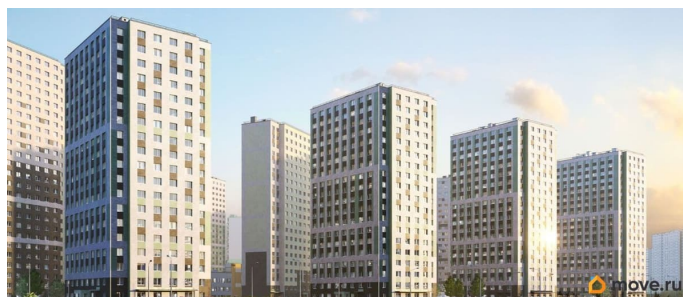

своего дома. Вокруг квартала пройдет велодорожка. Преимущества комплекса: - Большой выбор семейных квартир с просторной кухней-гостиной - Рядом Муринский и Пискаревский парки - Безбарьерная среда - Развитая социальная инфраструктура - Двор без машин Успейте приобрести квартиру на выгодных условиях! Чтобы узнать подробности, обращайтесь за консультацией по телефону.