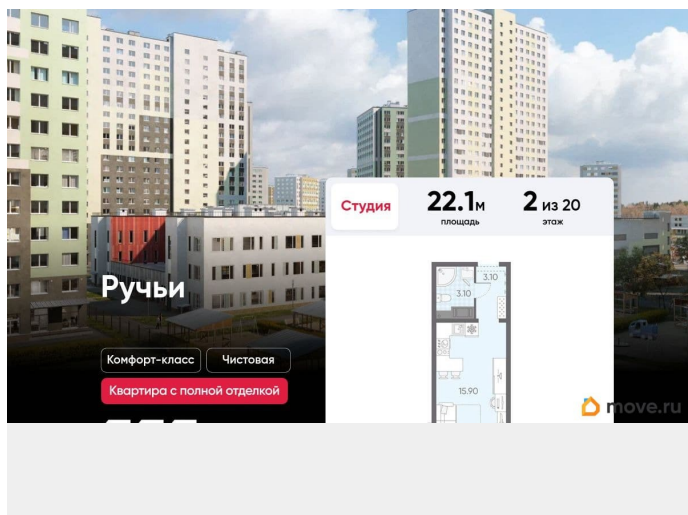

своего дома. Вокруг квартала пройдет велодорожка. Преимущества комплекса: - Большой выбор семейных квартир с просторной кухней-гостиной - Рядом Муринский и Пискаревский парки - Безбарьерная среда - Развитая социальная инфраструктура - Двор без машин Успейте приобрести квартиру на выгодных условиях! Чтобы узнать подробности, обращайтесь за консультацией по телефону.