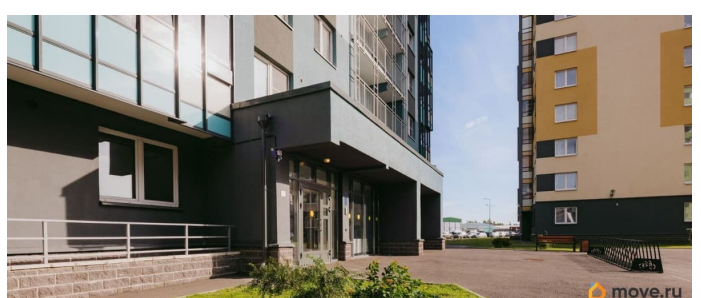

для заметок

телефону. Продаётся студия в ЖК «Ручьи» на 3 этаже. Общая площадь составляет 22.10 кв. м. Квартира с чистовой отделкой. Жилой комплекс «Ручьи» располагается по адресу Санкт-Петербург, Красногвардейский. ЖК «Ручьи» - крупный проект комфорт-класса в Красногвардейском районе, на Пискаревском проспекте. В новостройке эргономичные планировки, уютные пешеходные дворы без машин, с детскими и спортивными площадками. Расположение комплекса: • 10 минут до станции метро «Академическая» на автобусе; • 10 минут до ж/д станции «Ручьи»; • 5 минут до КАД на автомобиле. Первая очередь уже заселена, во второй очереди появятся 27 домов. Квартиры передаются с отделкой. Парадные устроены на уровне земли - без ступеней и высоких порогов, а зайти внутрь можно как со стороны двора, так и с улицы. ЛСР построит на территории комплекса школу и два детских сада. Между домами будут обустроены игровые и спортивные площадки с турниками и тренажерами, удобные зоны отдыха для детей и взрослых. Первые этажи отведены под колясочные, магазины и сервисные службы. Здесь есть всё необходимое для комфортной жизни: магазины, аптеки, парикмахерские, пекарни и кофейни, достаточно спуститься на лифте во двор своего дома. Вокруг квартала пройдет велодорожка. Преимущества комплекса: - Большой выбор семейных квартир с просторной кухней-гостиной - Рядом Муринский и Пискаревский парки - Безбарьерная среда - Развитая социальная инфраструктура - Двор без машин Успейте приобрести квартиру на выгодных условиях! Чтобы узнать подробности, обращайтесь за консультацией по телефону.