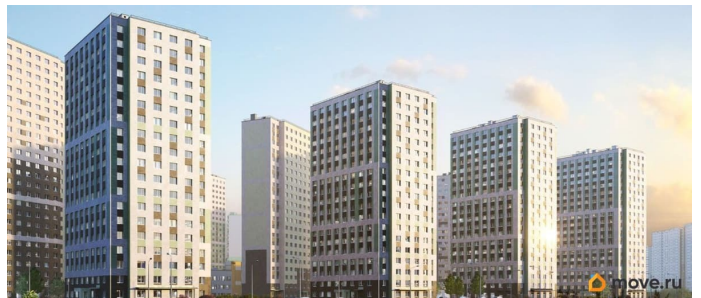

для заметок

телефону. Продаётся студия в ЖК «Ручьи» на 3 этаже. Общая площадь составляет 22.10 кв. м. Квартира с чистовой отделкой. Жилой комплекс «Ручьи» располагается по адресу Санкт-Петербург, Красногвардейский. ЖК «Ручьи» - крупный проект комфорт-класса в Красногвардейском районе, на Пискаревском проспекте. В новостройке эргономичные планировки, уютные пешеходные дворы без машин, с детскими и спортивными площадками. Расположение комплекса: • 10 минут до станции метро «Академическая» на автобусе; • 10 минут до ж/д станции «Ручьи»; • 5 минут до КАД на автомобиле. Первая очередь уже заселена, во второй очереди появятся 27 домов. Квартиры передаются с отделкой. Парадные устроены на уровне земли - без ступеней и высоких порогов, а зайти внутрь можно как со стороны двора, так и с улицы. ЛСР построит на территории комплекса школу и два детских сада. Между домами будут обустроены игровые и спортивные площадки с турниками и тренажерами, удобные зоны отдыха для детей и взрослых. Первые этажи отведены под колясочные, магазины и сервисные службы. Здесь есть всё необходимое для комфортной жизни: магазины, аптеки, парикмахерские, пекарни и кофейни, достаточно спуститься на лифте во двор своего дома. Вокруг квартала пройдет велодорожка. Преимущества комплекса: - Большой выбор семейных квартир с просторной кухней-гостиной - Рядом Муринский и Пискаревский парки - Безбарьерная среда - Развитая социальная инфраструктура - Двор без машин Успейте приобрести квартиру на выгодных условиях! Чтобы узнать подробности, обращайтесь за консультацией по телефону.