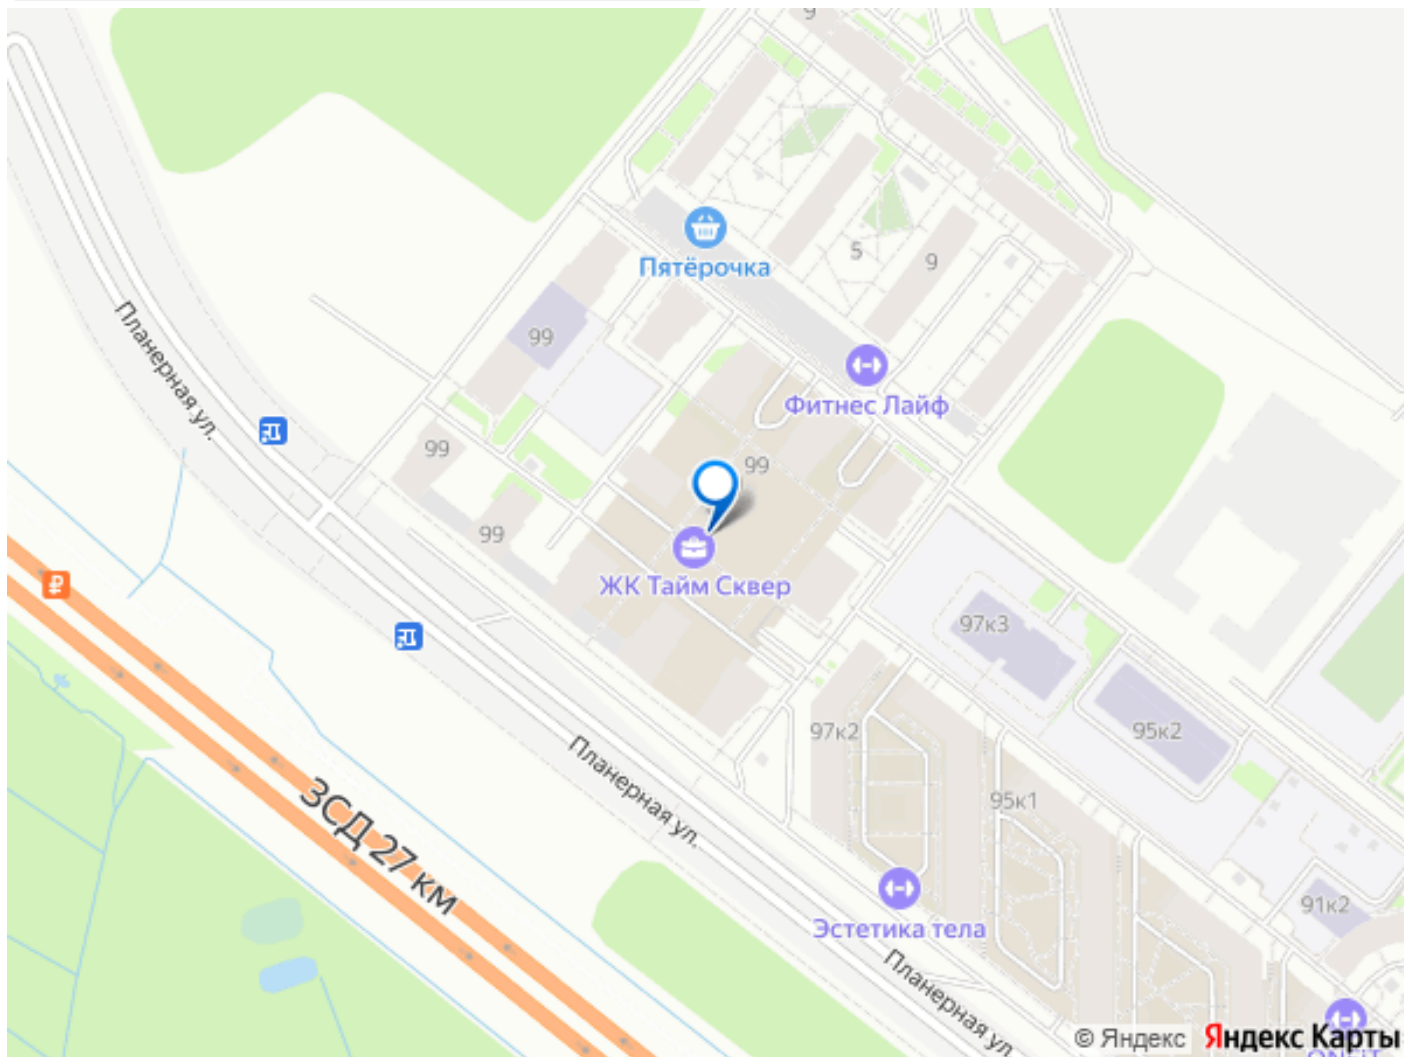

Move.ru - вся недвижимость России