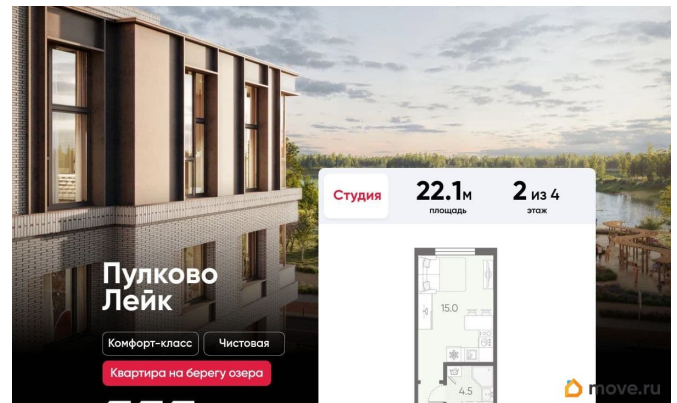

Продам

Раздел

[Квартиры](#)

Тип санузла

совмещенный

Вид из окна

на улицу

Ремонт

Покупка в ипотеку

да

возможна ипотека, лифт

Описание

Цена действует при 100% оплате и на определенные ипотечные программы. Подробности — в отделе продаж по телефону. Продается студия в ЖК «Пулково Лейк» на 2 этаже. Общая площадь составляет 22.10 кв. м. Квартира с чистовой отделкой. Жилой комплекс «Пулково Лейк» располагается по адресу Санкт-Петербург, Московский. Пулково Лейк - проект малоэтажной застройки на берегу озера на границе Московского и Пушкинского районов. Дома высотой всего 4 этажа, квартиры от уютных студий до трехкомнатных квартир для большой семьи. Широчайший выбор планировок, включая квартиры с мастер-спальнями, патио, каминами, саунами, двухуровневые квартиры. Школа, детские сады, парк на берегу озера и выезды на Пулковское и Петербургское шоссе.