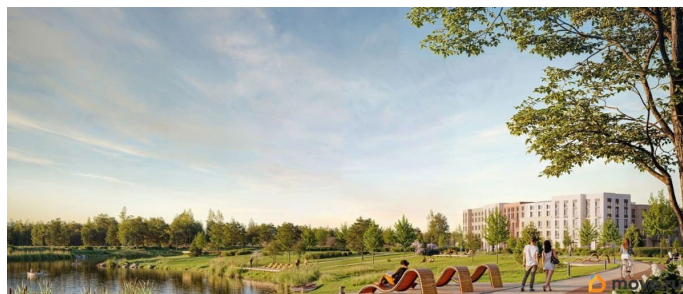

Пулковское и Петербургское шоссе, а также храм рядом со сквером «Пулковский рубеж». Общественное пространство вдоль берега озера превратится во всесезонный парк, в котором найдется место для любых активностей от пробежек, катания на САПах и велосипедах до отдыха в шезлонгах и любования закатом солнца. Зимой будет работать каток, проложен лыжный маршрут, предусмотрено место для новогодней елки и горок для детей. Для Ваших питомцев - площадка для выгула собак. Преимущества:

- Высота потолков от 2,6 до 4,5 м;
- Уникальные планировки;
- Парк на берегу озера;
- Система «Умный дом»;
- Дворы без машин;
- Колясочная в парадной;
- Видеонаблюдение в холлах, на первом этаже, в лифтах и в паркингах.

Успейте приобрести квартиру на выгодных условиях! Чтобы узнать подробности, обращайтесь за консультацией по телефону.