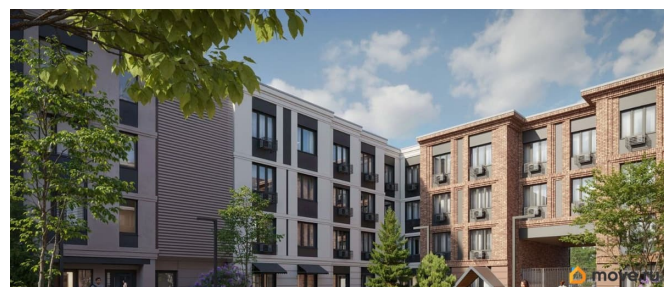

5 575 167 ₺

Округ

[СПБ, Пушкинский район](#)

для заметок

Квартира

Высота потолков

2.6 м

Жилая площадь

10 м²

Общая площадь

22.1 м²

Этаж

2/4