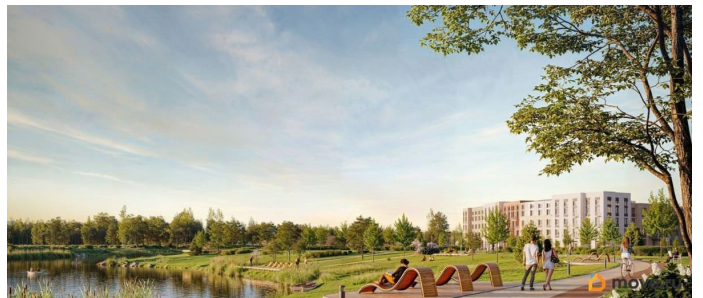

Пулково Лейк

Комфорт-класс   Чистовая

Квартира на берегу озера

Студия   22.1м² площадь   2 из 4 этаж