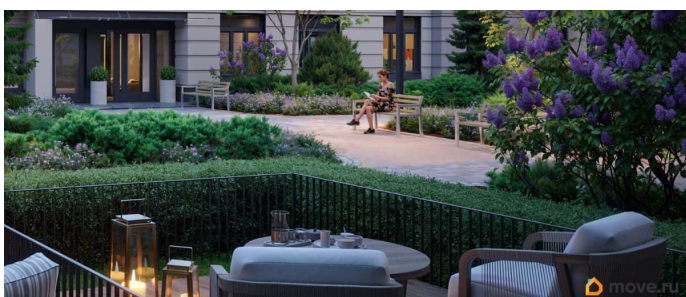

ЖК: • Малоэтажный квартал с благоустроенным променадом. Комфортная городская жизнь в окружении озера и Пулковских высот. • Уникальные опции. Собственные патио на первом этаже, планировки с каминами и спа-зоной, двухуровневые и двухэтажные квартиры. • Удобное расположение в Московском районе. Аэропорт «Пулково», Экспофорум, царские пригороды Петербурга и выезд на КАД - от 7 до 20 минут на авто. • Образовательные возможности для ваших детей. Успеете приобрести квартиру на выгодных условиях! Чтобы узнать подробности, обращайтесь за консультацией по телефону.