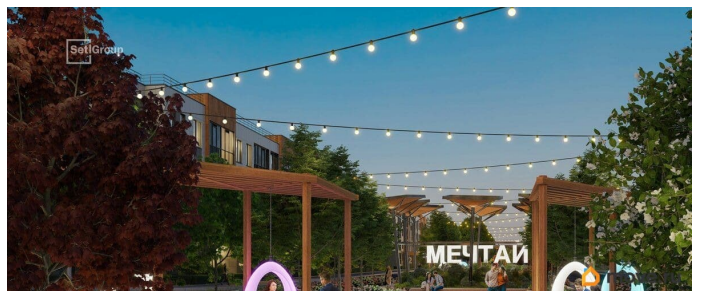

Что особенного в ЖК «Универ Сити»? • Малоэтажное строительство • Скандинавские фасады с отделкой керамогранитом, акцентные входные группы • Закрытые внутренние дворы без машин • Пешеходный променад с тематическими зонами, еловый сквер и яблоневый сад • Инновационный Лицей Setl с оригинальной архитектурной концепцией и уникальной образовательной средой • Универ Парк, включая SetlSport и SetlKids, площадку для выгула собак и зоны отдыха