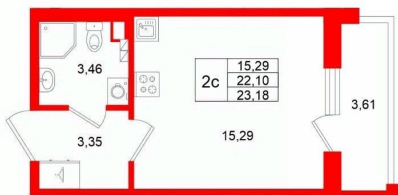

Общая площадь

22.1 м²

Этаж

3/4

Детали объекта

Тип сделки

Продам

Раздел

 **Петербургская
Недвижимость**

Студия, 22.1м²

-  Кол-во комнат **1**
-  Этаж **3 из 4**
-  Общая площадь **22.1м²**
-  Жилая площадь **15.29м²**

Move.ru - вся недвижимость России