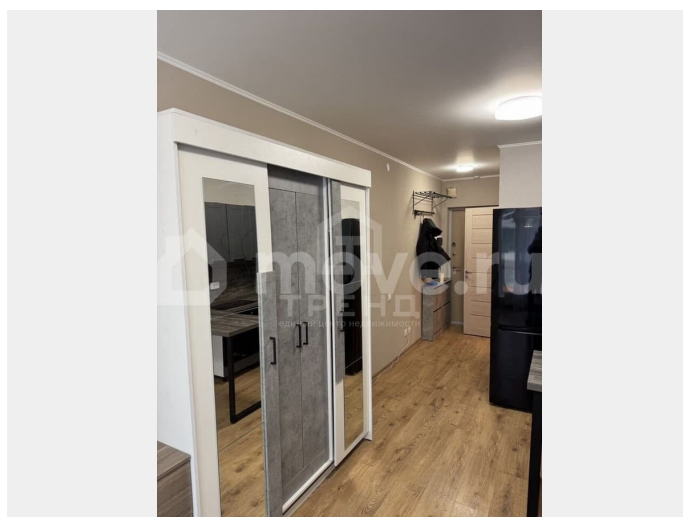

гарантируем чистую и безопасную сделку!
Также поможем вам продать ваш объект
недвижимости, чтобы купить наш!
Пишите/звоните, с радостью отвечу на все
вопросы!