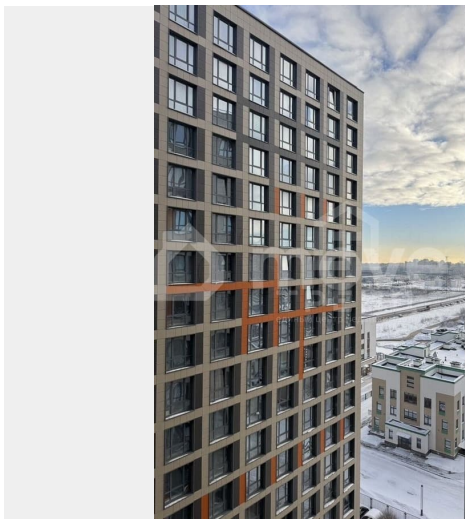

Move.ru - вся недвижимость России