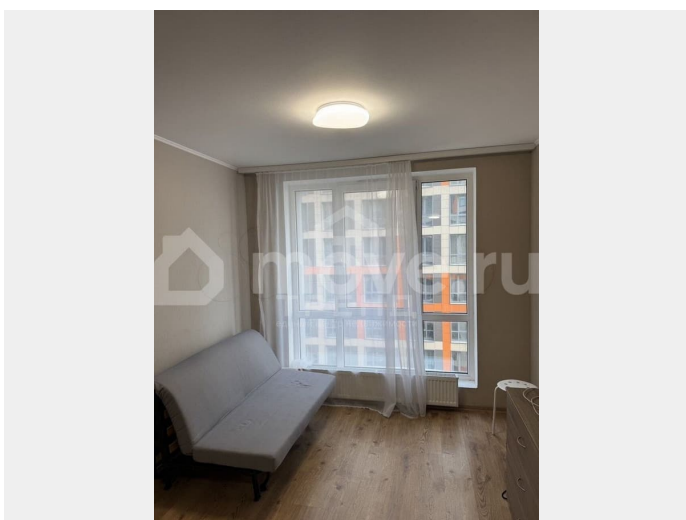

гарантируем чистую и безопасную сделку!
Также поможем вам продать ваш объект
недвижимости, чтобы купить наш!
Пишите/звоните, с радостью отвечу на все
вопросы!