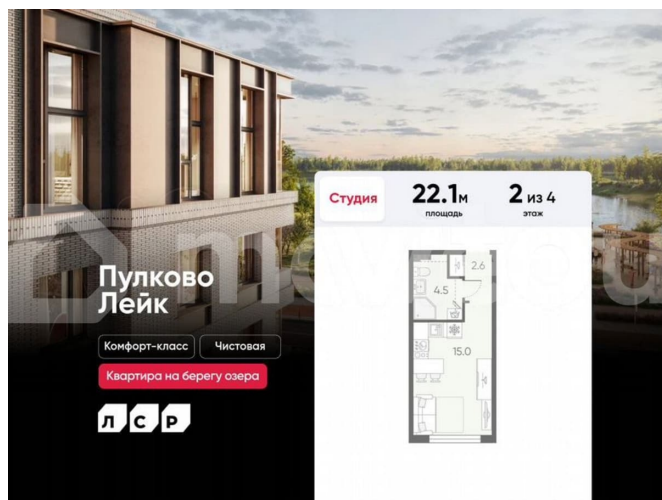

Создано: 17.02.2026 в 01:17

Обновлено: 03.04.2026 в 01:23

Санкт-Петербург, поселок Шушары

5 479 474 ₺

Санкт-Петербург, поселок Шушары

Квартира

Общая площадь

22.1 м²

Этаж

2/4

Детали объекта

Тип сделки

Продам

Раздел

[Квартиры](#)

Ремонт

с отделкой

Квартира в новостройке

да

Описание

Цена действует при 100% оплате и на определенные ипотечные программы. Подробности — в отделе продаж по телефону. Продается студия в ЖК «Пулково Лейк» на 2 этаже. Общая площадь составляет 22.10 кв. м. Квартира с чистовой отделкой. Жилой комплекс «Пулково Лейк» располагается по адресу Санкт-Петербург, Московский. Пулково Лейк – проект малоэтажной застройки на берегу озера на

<https://spb.move.ru/objects/9290003314>

ООО «ЛСР. Недвижимость-Северо-Запад», ЛСР. Недвижимость - Северо-Запад

89251234567

для заметок