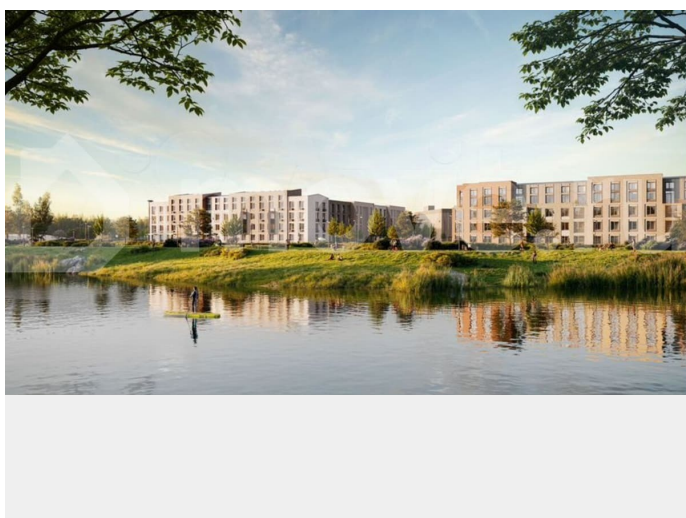

квартиру на выгодных условиях! Чтобы узнать подробности, обращайтесь за консультацией по телефону.

Пулково Лейк

Комфорт-класс Чистовая

Квартира на берегу озера

ЛСР

Студия **22.1м** площадь **2 из 4** этаж