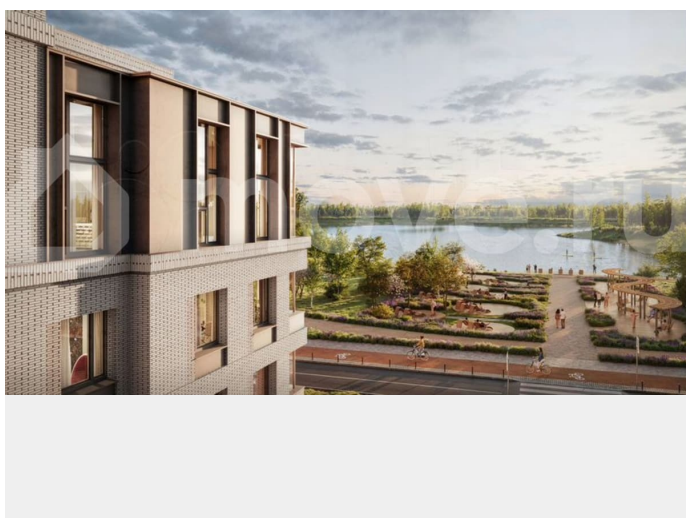

квартиру на выгодных условиях! Чтобы узнать подробности, обращайтесь за консультацией по телефону.

Пулково Лейк

Комфорт-класс Чистовая

Квартира на берегу озера

ЛСР

Студия 22.1м² площадь 2 из 4 этаж