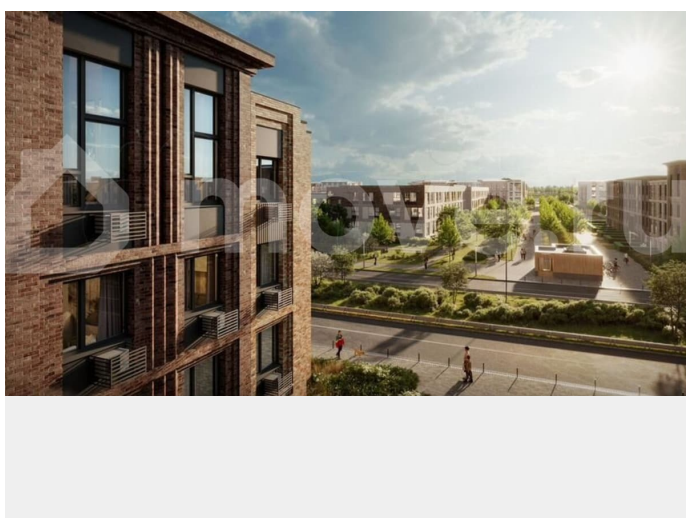

квартиру на выгодных условиях! Чтобы узнать подробности, обращайтесь за консультацией по телефону.

Пулково Лейк

Комфорт-класс Чистовая

Квартира на берегу озера

ЛСР

Студия 22.1м² площадь 2 из 4 этаж