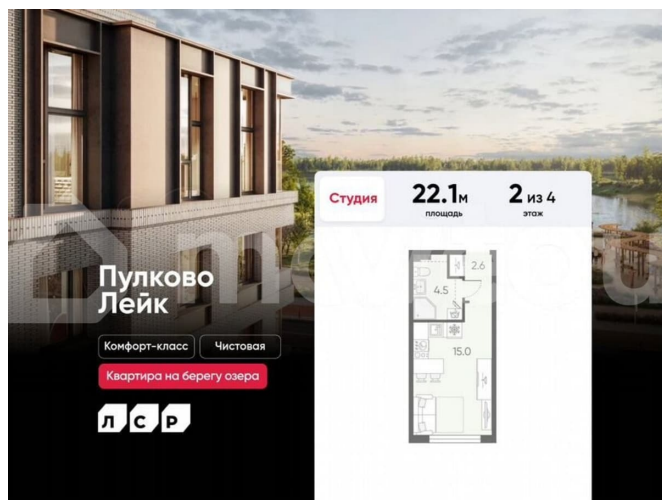

Создано: 02.04.2026 в 01:24

Обновлено: 02.04.2026 в 01:24

Санкт-Петербург, поселок Шушары

5 282 784 ₺

Санкт-Петербург, поселок Шушары

Квартира

Общая площадь

22.1 м²

Этаж

2/4

Детали объекта

Тип сделки

Продам

Раздел

[Квартиры](#)

Ремонт

с отделкой

Квартира в новостройке

да

Описание

Цена действует при 100% оплате и на определенные ипотечные программы. Подробности — в отделе продаж по телефону. Продается студия в ЖК «Пулково Лейк» на 2 этаже. Общая площадь составляет 22.10 кв. м. Квартира с чистовой отделкой. Жилой комплекс «Пулково Лейк» располагается по адресу Санкт-Петербург, Московский. Пулково Лейк – проект малоэтажной застройки на берегу озера на

<https://spb.move.ru/objects/9293019654>

ООО «ЛСР. Недвижимость-Северо-Запад», ЛСР. Недвижимость - Северо-Запад

89251234567

для заметок