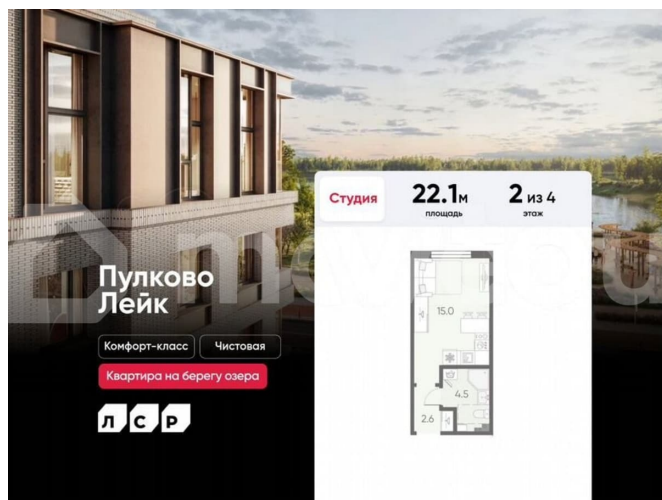

Создано: 04.04.2026 в 01:21

Обновлено: 04.04.2026 в 01:21

Санкт-Петербург, поселок Шушары

5 599 035 ₺

Санкт-Петербург, поселок Шушары

Квартира

Общая площадь

22.1 м²

Этаж

2/4

Детали объекта

Тип сделки

Продам

Раздел

[Квартиры](#)

Ремонт

с отделкой

Квартира в новостройке

да

Описание

Цена действует при 100% оплате и на определенные ипотечные программы. Подробности — в отделе продаж по телефону. Продается студия в ЖК «Пулково Лейк» на 2 этаже. Общая площадь составляет 22.10 кв. м. Квартира с чистовой отделкой. Жилой комплекс «Пулково Лейк» располагается по адресу Санкт-Петербург, Московский. Пулково Лейк – проект малоэтажной застройки на берегу озера на

<https://spb.move.ru/objects/9293221631>

ООО «ЛСР. Недвижимость-Северо-Запад», ЛСР. Недвижимость - Северо-Запад

89251234567

для заметок