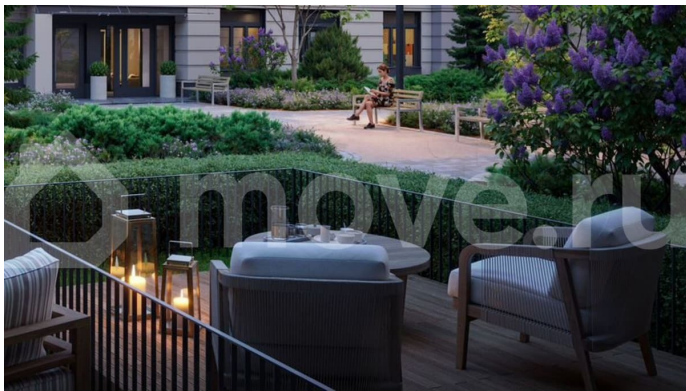

Move.ru - вся недвижимость России