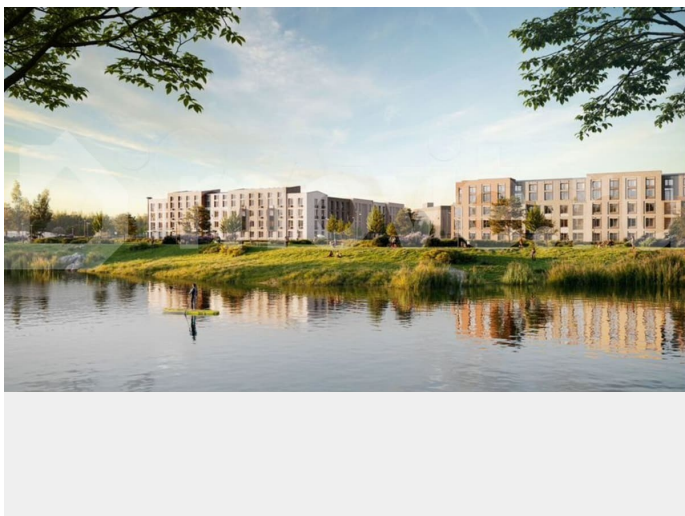

квартиру на выгодных условиях! Чтобы узнать подробности, обращайтесь за консультацией по телефону.

Пулково Лейк

Комфорт-класс Чистовая

Квартира на берегу озера

ЛСР

Студия **22.1м** площадь **2 из 4** этаж