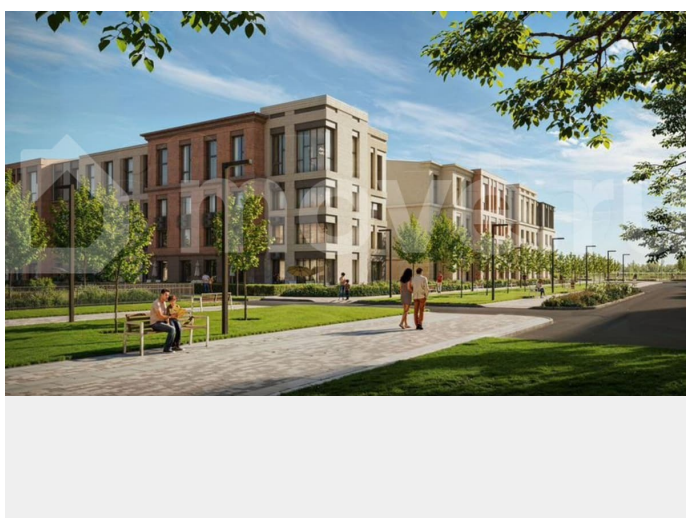

квартиру на выгодных условиях! Чтобы узнать подробности, обращайтесь за консультацией по телефону.

Пулково Лейк

Комфорт-класс Чистовая

Квартира на берегу озера

ЛСР

Студия 22.1м² площадь 2 из 4 этаж