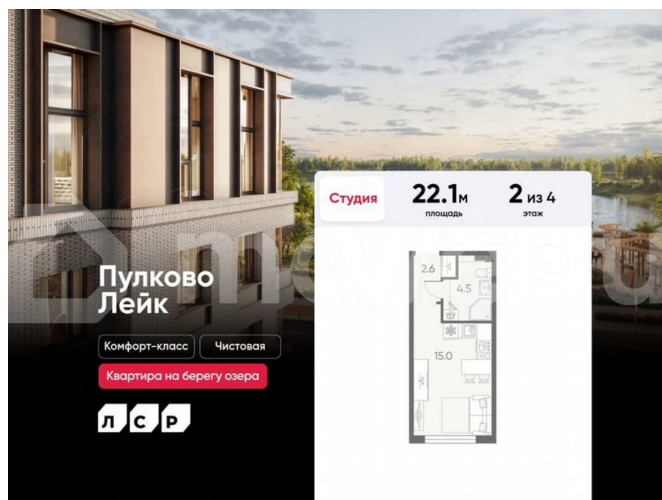

Создано: 17.02.2026 в 01:17

Обновлено: 02.04.2026 в 01:20

Санкт-Петербург, поселок Шушары

5 290 740 ₺

Санкт-Петербург, поселок Шушары

Квартира

Общая площадь

22.1 м²

с отделкой

Квартира в новостройке

да

Описание

Цена действует при 100% оплате и на определенные ипотечные программы. Подробности — в отделе продаж по телефону. Продается студия в ЖК «Пулково Лейк» на 2 этаже. Общая площадь составляет 22.10 кв. м. Квартира с чистовой отделкой. Жилой комплекс «Пулково Лейк» располагается по адресу Санкт-Петербург, Московский. Пулково Лейк – проект малоэтажной застройки на берегу озера на

<https://spb.move.ru/objects/9290003372>

ООО «ЛСР. Недвижимость-Северо-Запад», ЛСР. Недвижимость - Северо-Запад

89251234567

для заметок

границе Московского и Пушкинского районов.

Дома высотой всего 4 этажа, квартиры от уютных студий до трехкомнатных квартир для большой семьи. Широчайший выбор планировок, включая квартиры с мастер-спальнями, патио, каминами, саунами, двухуровневые квартиры. Школа, детские сады, парк на берегу озера и выезды на Пулковское и Петербургское шоссе.