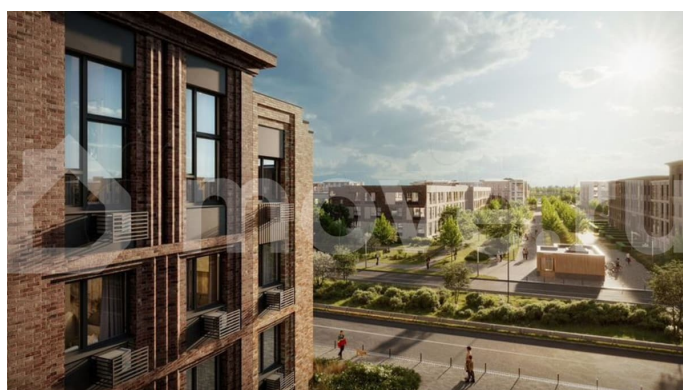

квартиру на выгодных условиях! Чтобы узнать подробности, обращайтесь за консультацией по телефону.

Пулково Лейк

Комфорт-класс Чистовая

Квартира на берегу озера

ЛСР

Студия 22.1м² площадь 2 из 4 этаж