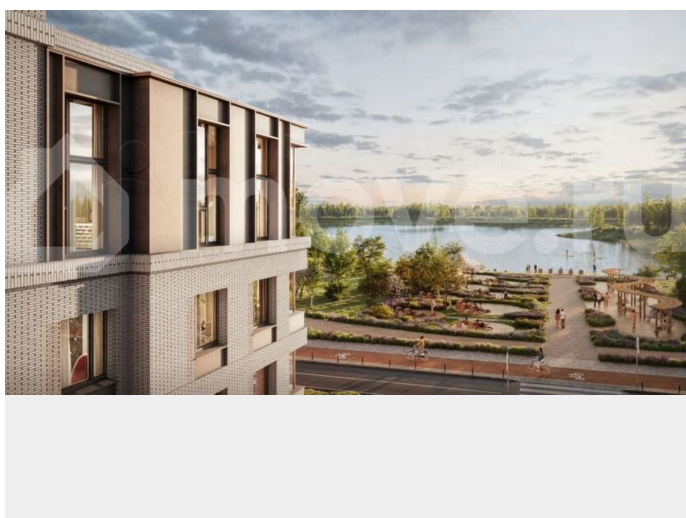

квартиру на выгодных условиях! Чтобы узнать подробности, обращайтесь за консультацией по телефону.

Пулково Лейк

Комфорт-класс Чистовая

Квартира на берегу озера

ЛСР

Студия 22.1м² площадь 2 из 4 этаж