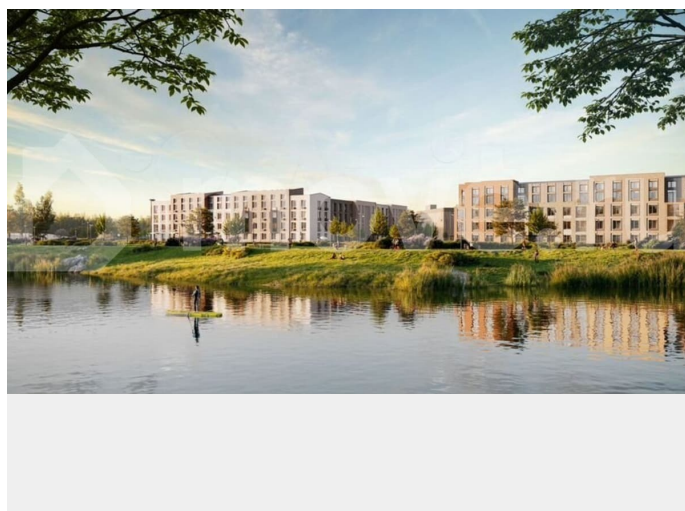

квартиру на выгодных условиях! Чтобы узнать подробности, обращайтесь за консультацией по телефону.

Пулково Лейк

Комфорт-класс Чистовая

Квартира на берегу озера

ЛСР

Студия **22.1м** площадь **1 из 4** этаж