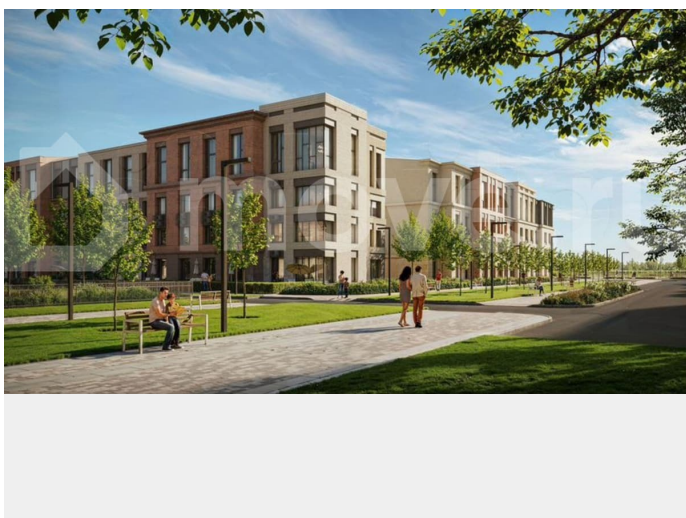

квартиру на выгодных условиях! Чтобы узнать подробности, обращайтесь за консультацией по телефону.

Пулково Лейк

Комфорт-класс Чистовая

Квартира на берегу озера

ЛСР

Студия **22.1м** площадь **1 из 4** этаж