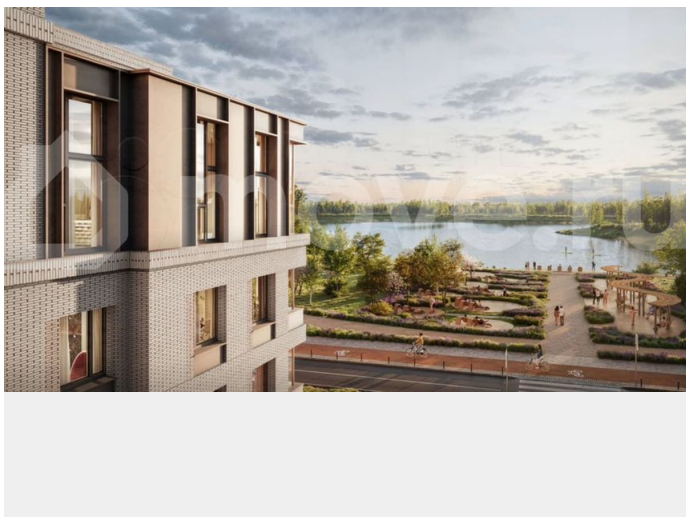

квартиру на выгодных условиях! Чтобы узнать подробности, обращайтесь за консультацией по телефону.

Пулково Лейк

Комфорт-класс Чистовая

Квартира на берегу озера

ЛСР

Студия **22.1м** площадь **1 из 4** этаж