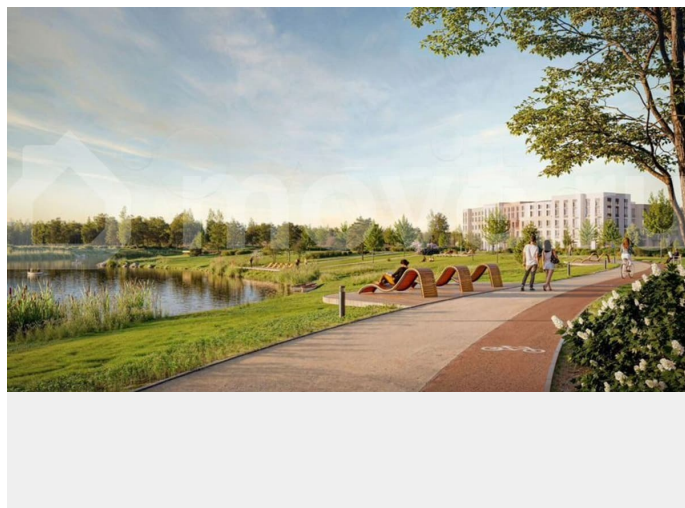

квартиру на выгодных условиях! Чтобы узнать подробности, обращайтесь за консультацией по телефону.

Пулково Лейк

Комфорт-класс Чистовая

Квартира на берегу озера

ЛСР

Студия **22.1м** площадь **1 из 4** этаж