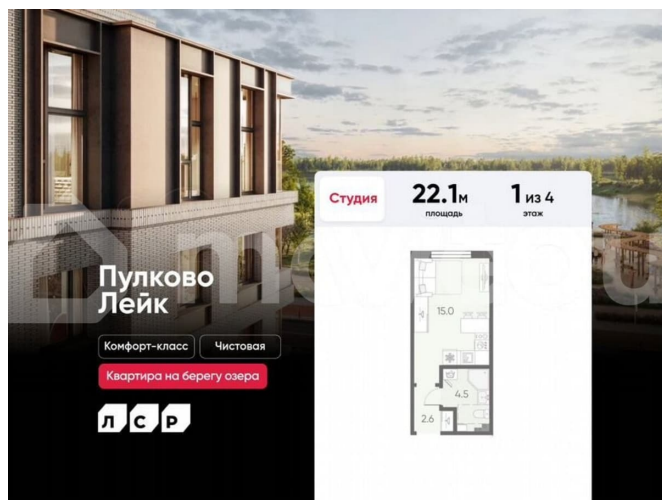

Создано: 17.02.2026 в 01:32

Обновлено: 02.04.2026 в 01:35

Санкт-Петербург, поселок Шушары

5 111 730 ₺

Санкт-Петербург, поселок Шушары

Квартира

Общая площадь

22.1 м²

Этаж

1/4

Детали объекта

Тип сделки

Продам

Раздел

[Квартиры](#)

Ремонт

с отделкой

Квартира в новостройке

да

Описание

Цена действует при 100% оплате и на определенные ипотечные программы. Подробности — в отделе продаж по телефону. Продается студия в ЖК «Пулково Лейк» на 1 этаже. Общая площадь составляет 22.10 кв. м. Квартира с чистовой отделкой. Жилой комплекс «Пулково Лейк» располагается по адресу Санкт-Петербург, Московский. Пулково Лейк – проект малоэтажной застройки на берегу озера на

<https://spb.move.ru/objects/9290026681>

ООО «ЛСР. Недвижимость-Северо-Запад», ЛСР. Недвижимость - Северо-Запад

89251234567

для заметок