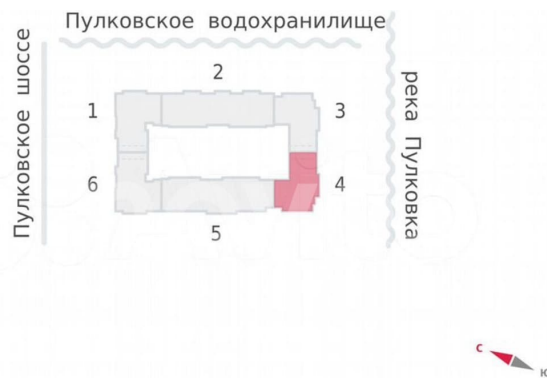

квартиру на выгодных условиях! Чтобы узнать подробности, обращайтесь за консультацией по телефону.

Пулково Лейк

Комфорт-класс Чистовая

Квартира на берегу озера

ЛСР

Студия **22.1м** площадь **1 из 4** этаж

Move.ru - вся недвижимость России