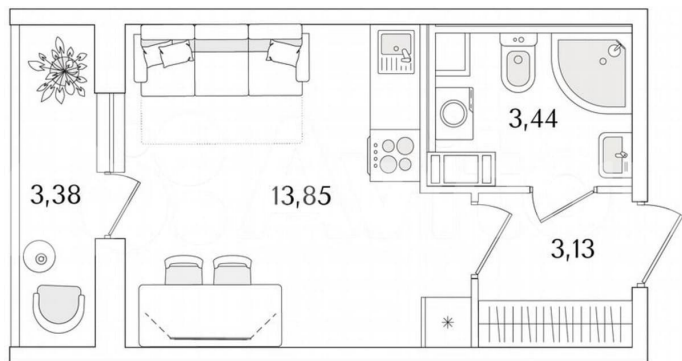

всё это обеспечит высокий уровень комфорта и будет вдохновлять на новые свершения.

«Кинопарк» у парка «Новознаменка» возводится на бывшей территории «Ленфильма». Тема кино найдет отражение в отделке мест общего пользования и благоустройстве территории.

Инфраструктура Жилой комплекс расположен в обжитой части Красносельского района – рядом есть магазины, детские сады, школы и другая необходимая инфраструктура. Напротив комплекса находится парк «Новознаменка», в шаговой доступности еще четыре парка и два сквера. Варианты отделки Полная отделка Comfort в современном дизайне. Предчистовая отделка (white box) – будут выполнены все грязные работы, клиенту останется нанести последние штрихи. Квартиру также можно приобрести без отделки.