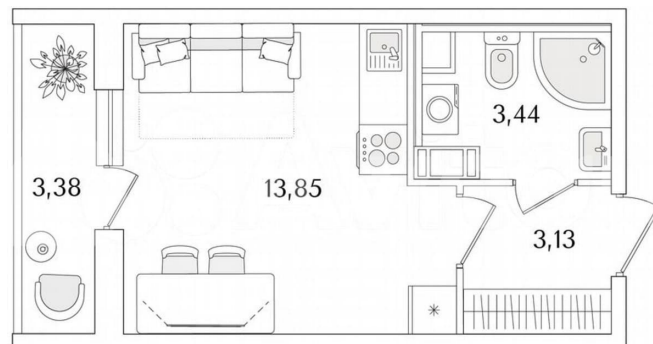

🕒 Создано: 17.02.2026 в 01:22

🔄 Обновлено: 11.04.2026 в 01:16

Санкт-Петербург

8 009 864 ₺

Санкт-Петербург

Квартира

Общая площадь

22.1 м²

Этаж

8/9

Детали объекта

Тип сделки

Продам

Раздел

[Квартиры](#)

Ремонт

с отделкой

Квартира в новостройке

да

Описание

Продаётся Студия в ЖК Кинопарк от застройщика Холдинг «РСТИ» (Росстройинвест). Квартира находится в 9 этажном доме, в Очередь 2, Корпус 2 на 8 этаже. Общая площадь квартиры 22,11 кв.м. «Кинопарк» — современный жилой комплекс, в котором главную роль играет Вы! Здесь возможен любой желанный сценарий жизни. Продуманные планировки, закрытые уютные дворы, развитая инфраструктура квартала —

<https://spb.move.ru/objects/9290011544>

Холдинг «РСТИ» (Росстройинвест),

Холдинг «РСТИ» (Росстройинвест)

89251234567

для заметок