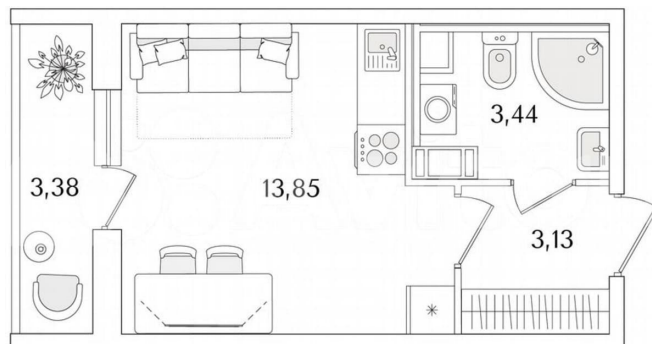

Санкт-Петербург

8 252 438 ₺

Санкт-Петербург

Квартира

Общая площадь

22.1 м²

Этаж

9/9

Детали объекта

Тип сделки

Продам

Раздел

[Квартиры](#)

Ремонт

с отделкой

Квартира в новостройке

да

Описание

Продаётся Студия в ЖК Кинопарк от застройщика Холдинг «РСТИ» (Росстройинвест). Квартира находится в 9 этажном доме, в Очередь 2, Корпус 2 на 9 этаже. Общая площадь квартиры 22,11 кв.м. «Кинопарк» — современный жилой комплекс, в котором главную роль играет Вы! Здесь возможен любой желанный сценарий жизни. Продуманные планировки, закрытые уютные дворы, развитая инфраструктура квартала —

<https://spb.move.ru/objects/9290011753>

Холдинг «РСТИ» (Росстройинвест),

Холдинг «РСТИ» (Росстройинвест)

89251234567

для заметок