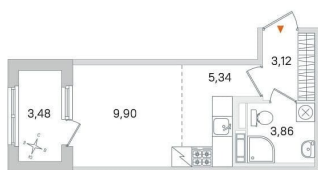

[СПБ, Пушкинский район](#)

Квартира

Жилая площадь

9.9 м²

Общая площадь

22.22 м²

Этаж

4/4

да

Год сдачи

4 квартал 2026 г.

Описание

Вторая очередь квартала «Дубровский»

для заметок

Студия, 22.22 м²

Срок сдачи **IV кв. 2026**
Жилая площадь **9.90 м²**
Площадь лоджии **3.48 м²**
Этаж **4** 

Студия, 22.22 м²

Срок сдачи **IV кв. 2026**
Жилая площадь **9.90 м²**
Площадь лоджии **3.48 м²**
Этаж **4** 