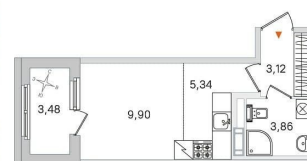

### Квартира

Жилая площадь

9.9 м<sup>2</sup>

Общая площадь

22.22 м<sup>2</sup>

Этаж

2/4

### Описание

Вторая очередь квартала «Дубровский»

для заметок

**Студия, 22.22 м<sup>2</sup>**

Срок сдачи **IV кв. 2027**  
Жилая площадь **9.90 м<sup>2</sup>**  
Площадь лоджии **3.48 м<sup>2</sup>**  
Этаж **2**  **move.ru**