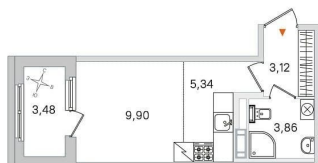

### Квартира

Жилая площадь

9.9 м<sup>2</sup>

Общая площадь

22.22 м<sup>2</sup>

Этаж

2/4

### Описание

Вторая очередь квартала «Дубровский»

для заметок

**Студия, 22.22 м<sup>2</sup>**

Срок сдачи **IV кв. 2027**  
Жилая площадь **9.90 м<sup>2</sup>**  
Площадь лоджии **3.48 м<sup>2</sup>**  
Этаж **2**  **move.ru**

### Студия, 22.22 м<sup>2</sup>

Срок сдачи **IV кв. 2027**  
Жилая площадь **9.90 м<sup>2</sup>**  
Площадь лоджии **3.48 м<sup>2</sup>**  
Этаж **2** 

Move.ru - вся недвижимость России