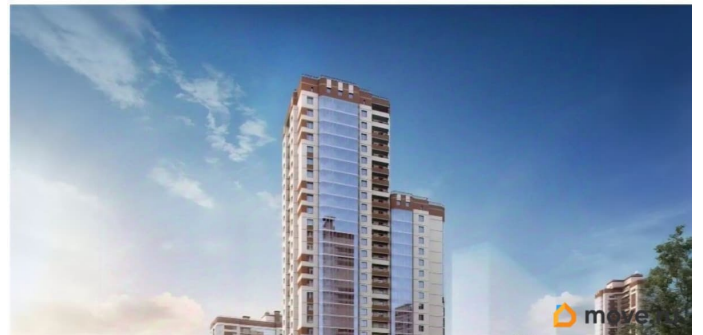

move.ru

move.ru

move.ru

move.ru

move.ru