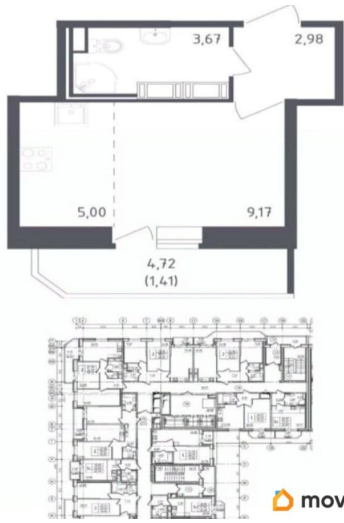

move.ru

move.ru

move.ru

move.ru

move.ru