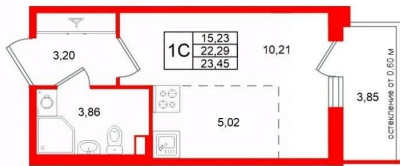

## Квартира

Высота потолков

3 м

Жилая площадь

15.2 м<sup>2</sup>

Общая площадь

22.29 м<sup>2</sup>

Этаж

## Описание

Продается уютная студия от застройщика в жилом комплексе «Титул в Московском» в престижном Московском районе. До метро можно добраться пешком всего за 25 минут. Удобная, классическая, функциональная европланировка, просторная прихожая 3.2 м?. Общая площадь студии - 22.29 м?, жилая 15.23 м?, высота потолка 2.77 м. Квартира продается с отделкой «Норд Лайн серый плюс». Что особенного в ЖК «Титул в Московском»? • Престижный Московский район • Авторская архитектурная концепция • 2 центральные входные группы с ресепшн и лаундж-зонами • Кленовая аллея с арт-стеллой, цветочная аллея и сад трав • Уютные дворы-патио, площадки SetlKids и SetlSport • Инновационный Лицей Setl с оригинальной архитектурной концепцией и уникальной образовательной средой

**Петербургская Недвижимость**

**Студия, 22.29м<sup>2</sup>**

- 🏠 Кол-во комнат **1**
- 📏 Этаж **2 из 11**
- 🏠 Общая площадь **22.29м<sup>2</sup>**
- 🏠 Жилая площадь **15.23м<sup>2</sup>**

**move.ru**

Move.ru - вся недвижимость России