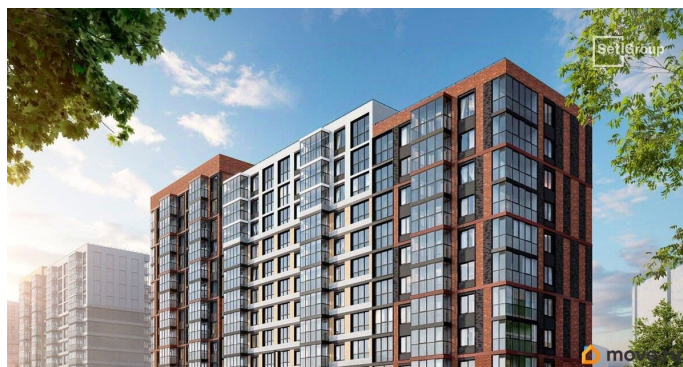

## Описание

Продается уютная студия от застройщика в жилом комплексе «Титул в Московском» в престижном Московском районе. До метро можно добраться пешком всего за 25 минут. Удобная, классическая, функциональная европланировка, просторная прихожая 3.2 м?. Общая площадь студии - 22.29 м?, жилая 15.23 м?, высота потолка 2.77 м. Квартира продается с отделкой «Норд Лайн серый плюс». Что особенного в ЖК «Титул в Московском»? • Престижный Московский район • Авторская архитектурная концепция • 2 центральные входные группы с ресепшн и лаундж-зонами • Кленовая аллея с арт-стеллой, цветочная аллея и сад трав • Уютные дворы-патио, площадки SetlKids и SetlSport • Инновационный Лицей Setl с оригинальной архитектурной концепцией и уникальной образовательной средой