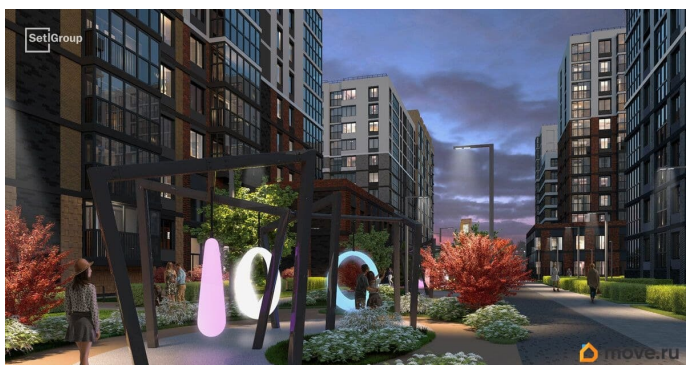

## Описание

Продается уютная студия от застройщика в жилом комплексе «Титул в Московском» в престижном Московском районе. До метро можно добраться пешком всего за 25 минут. Удобная, классическая, функциональная европланировка, просторная прихожая 3.2 м?. Общая площадь студии - 22.29 м?, жилая 15.23 м?, высота потолка 2.77 м. Квартира продается с отделкой «Норд Лайн серый плюс». Что особенного в ЖК «Титул в Московском»? • Престижный Московский район • Авторская архитектурная концепция • 2 центральные входные группы с ресепшн и лаундж-зонами • Кленовая аллея с арт-стеллой, цветочная аллея и сад трав • Уютные дворы-патио, площадки SetlKids и SetlSport • Инновационный Лицей Setl с оригинальной архитектурной концепцией и уникальной образовательной средой