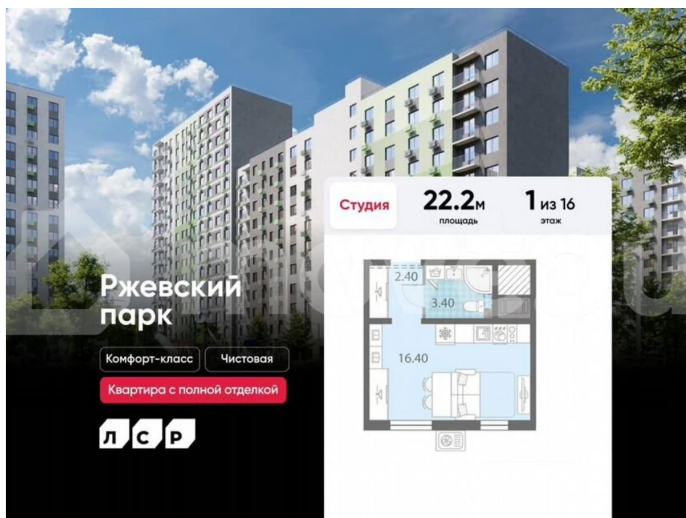

## Описание

Цена действует при 100% оплате и на определенные ипотечные программы. Подробности — в отделе продаж по телефону. Продается студия в ЖК «ЛСР. Ржевский парк» на 1 этаже. Общая площадь составляет 22.20 кв. м. Квартира с чистовой отделкой. Жилой комплекс «ЛСР. Ржевский парк» располагается по адресу Ленинградская область, Всеволожский район, Ковалёво пос.. ЛСР. Ржевский парк —

Расположение комплекса: • 13 минут до ж/д станции «Ковалёво»; • 30 минут до центра Санкт-Петербурга на автомобиле; • 26 минут до Финляндского вокзала. Квартира сдаётся с готовой отделкой из современных экологичных материалов: ламинированные межкомнатные двери, двухкамерные стеклопакеты, флизелиновые обои, качественный матовый ламинат с фактурой дерева, керамическая плитка. Между домами будут устроены бульвары, пешеходные и велодорожки, игровые и спортивные площадки, зоны отдыха для детей и взрослых. На первых этажах находятся кофейные, магазины, кафе и сервисные службы. На территории построят 4 школы, 9 детских садов, 2 спортивных комплекса, поликлинику, станцию скорой помощи и пожарное депо. Первый детский сад откроется уже в 2025 году. Преимущества комплекса: • Рядом лесопарк и Ладожское озеро • Живописные виды из окон • Безбарьерная среда • Развитая социальная инфраструктура • Умный дом • Двор без машин Успейте приобрести квартиру на выгодных условиях! Чтобы узнать подробности, обращайтесь за консультацией по телефону.