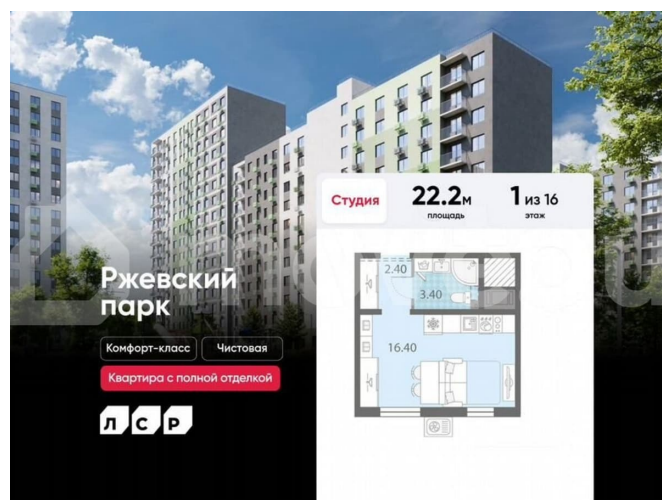

🕒 Создано: 18.02.2026 в 01:37

🔄 Обновлено: 15.04.2026 в 01:33

Санкт-Петербург

3 894 102 ₺

Санкт-Петербург

Квартира

Общая площадь

22.2 м²

Этаж

1/16

Детали объекта

Тип сделки

Продам

Раздел

[Квартиры](#)

Ремонт

с отделкой

Квартира в новостройке

да

Описание

Цена действует при 100% оплате и на определенные ипотечные программы. Подробности — в отделе продаж по телефону. Продается студия в ЖК «ЛСР. Ржевский парк» на 1 этаже. Общая площадь составляет 22.20 кв. м. Квартира с чистовой отделкой. Жилой комплекс «ЛСР. Ржевский парк» располагается по адресу Ленинградская область, Всеволожский район, Ковалёво пос.. ЛСР. Ржевский парк —

<https://spb.move.ru/objects/9290135005>

ООО «ЛСР. Недвижимость-Северо-Запад», ЛСР. Недвижимость - Северо-Запад

89251234567

для заметок