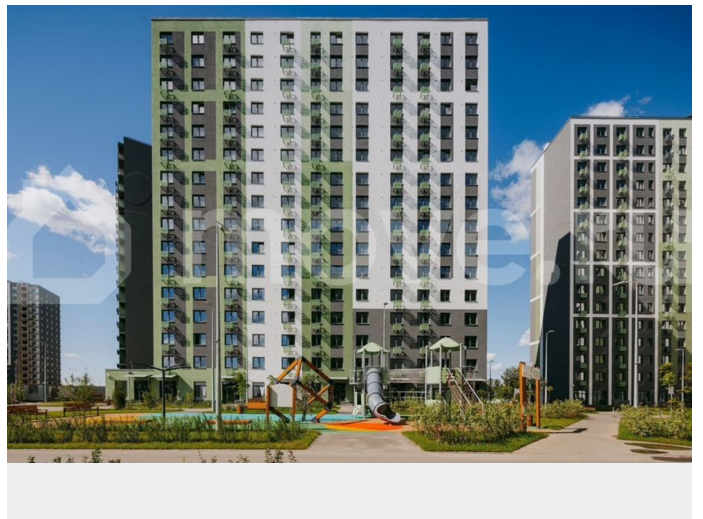

с отделкой

Квартира в новостройке

да

Описание

Цена действует при 100% оплате и на определенные ипотечные программы. Подробности — в отделе продаж по телефону. Продается студия в ЖК «ЛСР. Ржевский парк» на 3 этаже. Общая площадь составляет 22.20 кв. м. Квартира с чистовой отделкой. Жилой комплекс «ЛСР. Ржевский парк» располагается по адресу Ленинградская область, Всеволожский район, Ковалёво пос.. ЛСР. Ржевский парк —

Расположение комплекса: • 13 минут до ж/д станции «Ковалёво»; • 30 минут до центра Санкт-Петербурга на автомобиле; • 26 минут до Финляндского вокзала. Квартира сдаётся с готовой отделкой из современных экологичных материалов: ламинированные межкомнатные двери, двухкамерные стеклопакеты, флизелиновые обои, качественный матовый ламинат с фактурой дерева, керамическая плитка. Между домами будут устроены бульвары, пешеходные и велодорожки, игровые и спортивные площадки, зоны отдыха для детей и взрослых. На первых этажах находятся кофейные, магазины, кафе и сервисные службы. На территории построят 4 школы, 9 детских садов, 2 спортивных комплекса, поликлинику, станцию скорой помощи и пожарное депо. Первый детский сад откроется уже в 2025 году. Преимущества комплекса: • Рядом лесопарк и Ладожское озеро • Живописные виды из окон • Безбарьерная среда • Развитая социальная инфраструктура • Умный дом • Двор без машин Успейте приобрести квартиру на выгодных условиях! Чтобы узнать подробности, обращайтесь за консультацией по телефону.