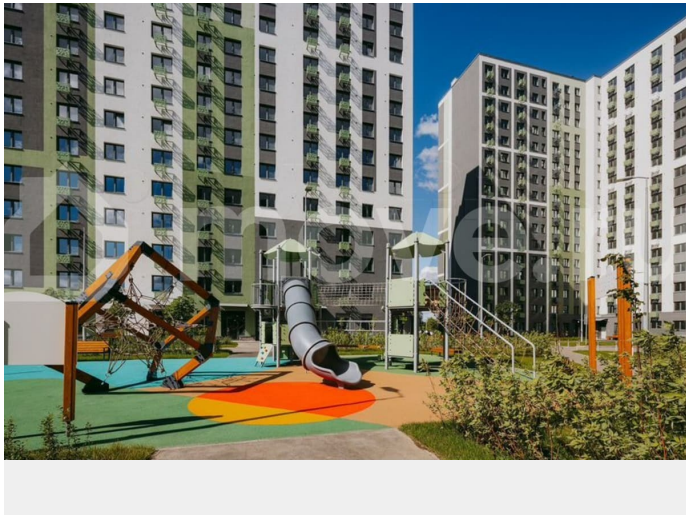

с отделкой

Квартира в новостройке

да

Описание

Цена действует при 100% оплате и на определенные ипотечные программы. Подробности — в отделе продаж по телефону. Продается студия в ЖК «ЛСР. Ржевский парк» на 3 этаже. Общая площадь составляет 22.20 кв. м. Квартира с чистовой отделкой. Жилой комплекс «ЛСР. Ржевский парк» располагается по адресу Ленинградская область, Всеволожский район, Ковалёво пос.. ЛСР. Ржевский парк —

Расположение комплекса: • 13 минут до ж/д станции «Ковалёво»; • 30 минут до центра Санкт-Петербурга на автомобиле; • 26 минут до Финляндского вокзала. Квартира сдаётся с готовой отделкой из современных экологичных материалов: ламинированные межкомнатные двери, двухкамерные стеклопакеты, флизелиновые обои, качественный матовый ламинат с фактурой дерева, керамическая плитка. Между домами будут устроены бульвары, пешеходные и велодорожки, игровые и спортивные площадки, зоны отдыха для детей и взрослых. На первых этажах находятся кофейные, магазины, кафе и сервисные службы. На территории построят 4 школы, 9 детских садов, 2 спортивных комплекса, поликлинику, станцию скорой помощи и пожарное депо. Первый детский сад откроется уже в 2025 году. Преимущества комплекса: • Рядом лесопарк и Ладожское озеро • Живописные виды из окон • Безбарьерная среда • Развитая социальная инфраструктура • Умный дом • Двор без машин Успейте приобрести квартиру на выгодных условиях! Чтобы узнать подробности, обращайтесь за консультацией по телефону.