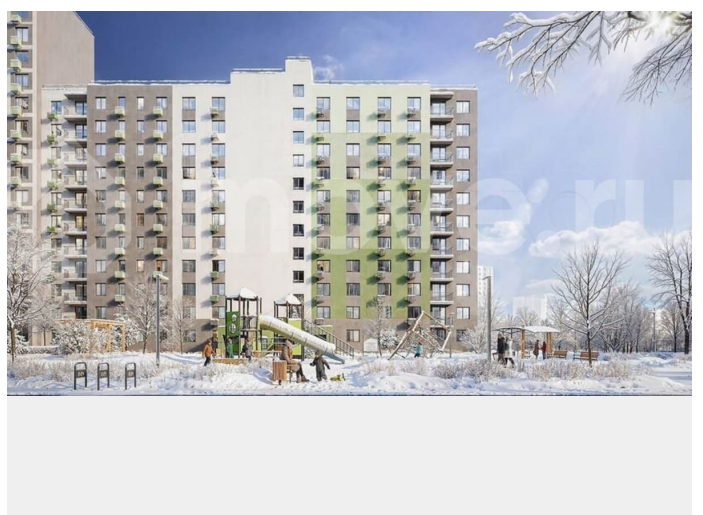

с отделкой

Квартира в новостройке

да

Описание

Цена действует при 100% оплате и на определенные ипотечные программы. Подробности — в отделе продаж по телефону. Продается студия в ЖК «ЛСР. Ржевский парк» на 3 этаже. Общая площадь составляет 22.20 кв. м. Квартира с чистовой отделкой. Жилой комплекс «ЛСР. Ржевский парк» располагается по адресу Ленинградская область, Всеволожский район, Ковалёво пос.. ЛСР. Ржевский парк —

Расположение комплекса: • 13 минут до ж/д станции «Ковалёво»; • 30 минут до центра Санкт-Петербурга на автомобиле; • 26 минут до Финляндского вокзала. Квартира сдаётся с готовой отделкой из современных экологичных материалов: ламинированные межкомнатные двери, двухкамерные стеклопакеты, флизелиновые обои, качественный матовый ламинат с фактурой дерева, керамическая плитка. Между домами будут устроены бульвары, пешеходные и велодорожки, игровые и спортивные площадки, зоны отдыха для детей и взрослых. На первых этажах находятся кофейные, магазины, кафе и сервисные службы. На территории построят 4 школы, 9 детских садов, 2 спортивных комплекса, поликлинику, станцию скорой помощи и пожарное депо. Первый детский сад откроется уже в 2025 году. Преимущества комплекса: • Рядом лесопарк и Ладожское озеро • Живописные виды из окон • Безбарьерная среда • Развитая социальная инфраструктура • Умный дом • Двор без машин Успейте приобрести квартиру на выгодных условиях! Чтобы узнать подробности, обращайтесь за консультацией по телефону.