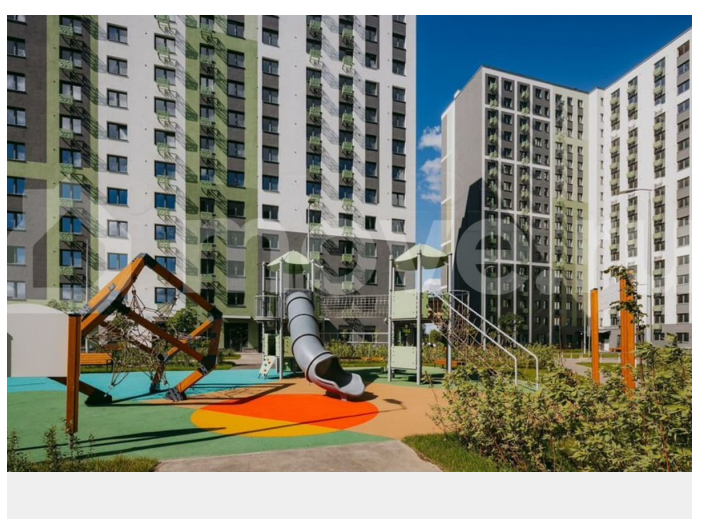

с отделкой

Квартира в новостройке

да

Описание

Цена действует при 100% оплате и на определенные ипотечные программы. Подробности — в отделе продаж по телефону. Продается студия в ЖК «ЛСР. Ржевский парк» на 9 этаже. Общая площадь составляет 22.20 кв. м. Квартира с чистовой отделкой. Жилой комплекс «ЛСР. Ржевский парк» располагается по адресу Ленинградская область, Всеволожский район, Ковалёво пос.. ЛСР. Ржевский парк —

Расположение комплекса: • 13 минут до ж/д станции «Ковалёво»; • 30 минут до центра Санкт-Петербурга на автомобиле; • 26 минут до Финляндского вокзала. Квартира сдаётся с готовой отделкой из современных экологичных материалов: ламинированные межкомнатные двери, двухкамерные стеклопакеты, флизелиновые обои, качественный матовый ламинат с фактурой дерева, керамическая плитка. Между домами будут устроены бульвары, пешеходные и велодорожки, игровые и спортивные площадки, зоны отдыха для детей и взрослых. На первых этажах находятся кофейные, магазины, кафе и сервисные службы. На территории построят 4 школы, 9 детских садов, 2 спортивных комплекса, поликлинику, станцию скорой помощи и пожарное депо. Первый детский сад откроется уже в 2025 году. Преимущества комплекса: • Рядом лесопарк и Ладожское озеро • Живописные виды из окон • Безбарьерная среда • Развитая социальная инфраструктура • Умный дом • Двор без машин Успейте приобрести квартиру на выгодных условиях! Чтобы узнать подробности, обращайтесь за консультацией по телефону.