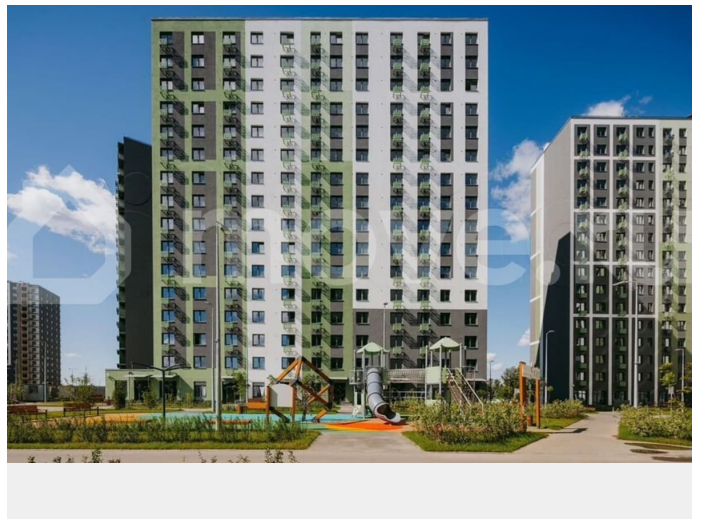

с отделкой

Квартира в новостройке

да

Описание

Цена действует при 100% оплате и на определенные ипотечные программы. Подробности — в отделе продаж по телефону. Продается студия в ЖК «ЛСР. Ржевский парк» на 9 этаже. Общая площадь составляет 22.20 кв. м. Квартира с чистовой отделкой. Жилой комплекс «ЛСР. Ржевский парк» располагается по адресу Ленинградская область, Всеволожский район, Ковалёво пос.. ЛСР. Ржевский парк —

Расположение комплекса: • 13 минут до ж/д станции «Ковалёво»; • 30 минут до центра Санкт-Петербурга на автомобиле; • 26 минут до Финляндского вокзала. Квартира сдаётся с готовой отделкой из современных экологичных материалов: ламинированные межкомнатные двери, двухкамерные стеклопакеты, флизелиновые обои, качественный матовый ламинат с фактурой дерева, керамическая плитка. Между домами будут устроены бульвары, пешеходные и велодорожки, игровые и спортивные площадки, зоны отдыха для детей и взрослых. На первых этажах находятся кофейные, магазины, кафе и сервисные службы. На территории построят 4 школы, 9 детских садов, 2 спортивных комплекса, поликлинику, станцию скорой помощи и пожарное депо. Первый детский сад откроется уже в 2025 году. Преимущества комплекса: • Рядом лесопарк и Ладожское озеро • Живописные виды из окон • Безбарьерная среда • Развитая социальная инфраструктура • Умный дом • Двор без машин Успейте приобрести квартиру на выгодных условиях! Чтобы узнать подробности, обращайтесь за консультацией по телефону.