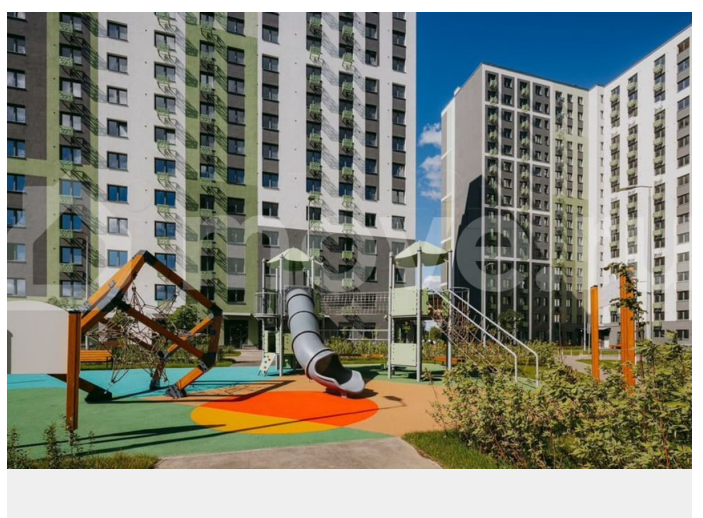

с отделкой

Квартира в новостройке

да

Описание

Цена действует при 100% оплате и на определенные ипотечные программы. Подробности — в отделе продаж по телефону. Продается студия в ЖК «ЛСР. Ржевский парк» на 14 этаже. Общая площадь составляет 22.20 кв. м. Квартира с чистовой отделкой. Жилой комплекс «ЛСР. Ржевский парк» располагается по адресу Ленинградская область, Всеволожский район, Ковалёво пос.. ЛСР. Ржевский парк —

Расположение комплекса: • 13 минут до ж/д станции «Ковалёво»; • 30 минут до центра Санкт-Петербурга на автомобиле; • 26 минут до Финляндского вокзала. Квартира сдаётся с готовой отделкой из современных экологичных материалов: ламинированные межкомнатные двери, двухкамерные стеклопакеты, флизелиновые обои, качественный матовый ламинат с фактурой дерева, керамическая плитка. Между домами будут устроены бульвары, пешеходные и велодорожки, игровые и спортивные площадки, зоны отдыха для детей и взрослых. На первых этажах находятся кофейные, магазины, кафе и сервисные службы. На территории построят 4 школы, 9 детских садов, 2 спортивных комплекса, поликлинику, станцию скорой помощи и пожарное депо. Первый детский сад откроется уже в 2025 году. Преимущества комплекса: • Рядом лесопарк и Ладожское озеро • Живописные виды из окон • Безбарьерная среда • Развитая социальная инфраструктура • Умный дом • Двор без машин Успейте приобрести квартиру на выгодных условиях! Чтобы узнать подробности, обращайтесь за консультацией по телефону.