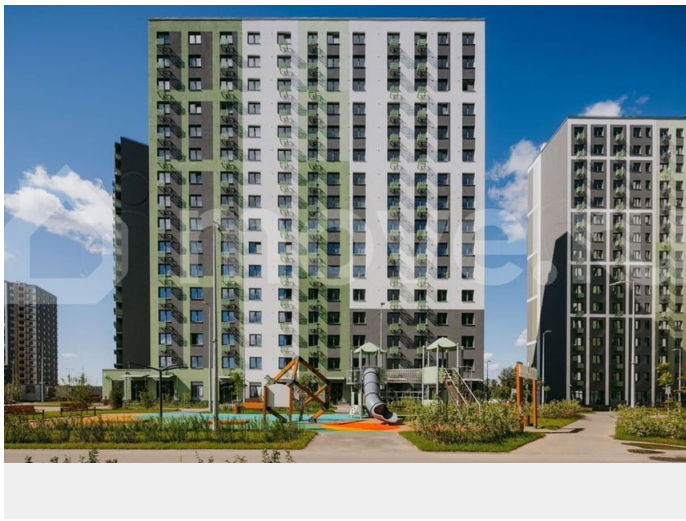

с отделкой

Квартира в новостройке

да

Описание

Цена действует при 100% оплате и на определенные ипотечные программы. Подробности — в отделе продаж по телефону. Продается студия в ЖК «ЛСР. Ржевский парк» на 14 этаже. Общая площадь составляет 22.20 кв. м. Квартира с чистовой отделкой. Жилой комплекс «ЛСР. Ржевский парк» располагается по адресу Ленинградская область, Всеволожский район, Ковалёво пос.. ЛСР. Ржевский парк —

Расположение комплекса: • 13 минут до ж/д станции «Ковалёво»; • 30 минут до центра Санкт-Петербурга на автомобиле; • 26 минут до Финляндского вокзала. Квартира сдаётся с готовой отделкой из современных экологичных материалов: ламинированные межкомнатные двери, двухкамерные стеклопакеты, флизелиновые обои, качественный матовый ламинат с фактурой дерева, керамическая плитка. Между домами будут устроены бульвары, пешеходные и велодорожки, игровые и спортивные площадки, зоны отдыха для детей и взрослых. На первых этажах находятся кофейные, магазины, кафе и сервисные службы. На территории построят 4 школы, 9 детских садов, 2 спортивных комплекса, поликлинику, станцию скорой помощи и пожарное депо. Первый детский сад откроется уже в 2025 году. Преимущества комплекса: • Рядом лесопарк и Ладожское озеро • Живописные виды из окон • Безбарьерная среда • Развитая социальная инфраструктура • Умный дом • Двор без машин Успейте приобрести квартиру на выгодных условиях! Чтобы узнать подробности, обращайтесь за консультацией по телефону.