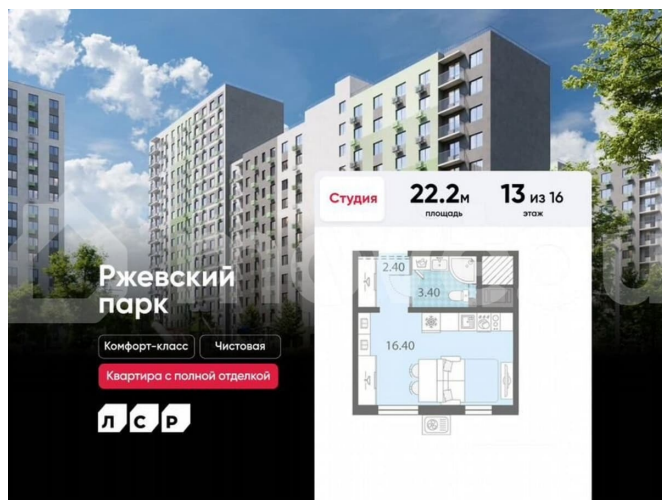

Создано: 04.04.2026 в 01:32

Обновлено: 04.04.2026 в 01:32

Санкт-Петербург

4 055 940 ₺

Санкт-Петербург

Квартира

Общая площадь

22.2 м²

Этаж

13/16

Детали объекта

Тип сделки

Продам

Раздел

[Квартиры](#)

Ремонт

с отделкой

Квартира в новостройке

да

Описание

Цена действует при 100% оплате и на определенные ипотечные программы. Подробности — в отделе продаж по телефону. Продается студия в ЖК «ЛСР. Ржевский парк» на 13 этаже. Общая площадь составляет 22.20 кв. м. Квартира с чистовой отделкой. Жилой комплекс «ЛСР. Ржевский парк» располагается по адресу Ленинградская область, Всеволожский район, Ковалёво пос.. ЛСР. Ржевский парк —

<https://spb.move.ru/objects/9293222448>

ООО «ЛСР. Недвижимость-Северо-Запад», ЛСР. Недвижимость - Северо-Запад

89251234567

для заметок