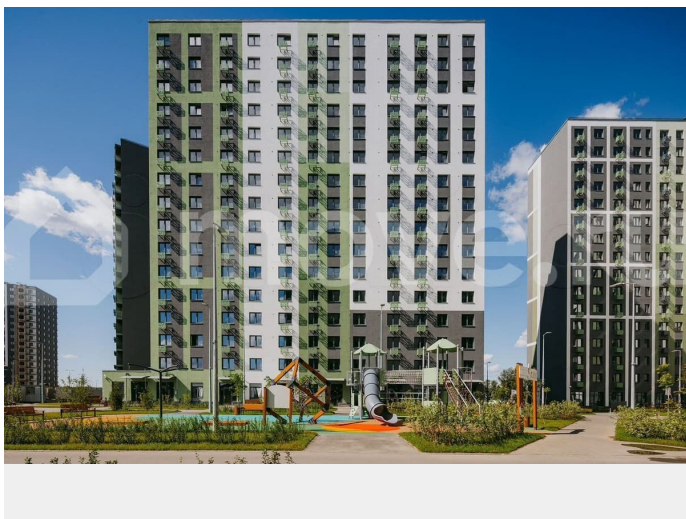

Ржевский парк

Комфорт-класс Чистовая

Квартира с полной отделкой

ЛСР

Студия **22.2 м** **13** из 16
площадь этаж