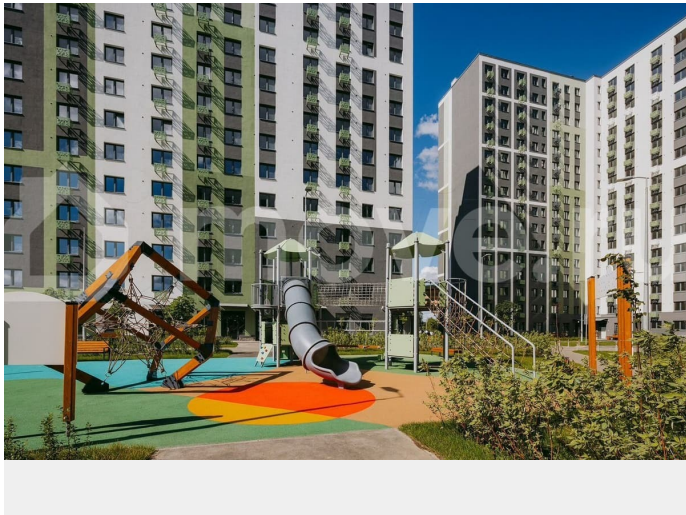

Ржевский парк

Комфорт-класс Чистовая

Квартира с полной отделкой

ЛСР

Студия **22.2 м** **13** из 16
площадь этаж