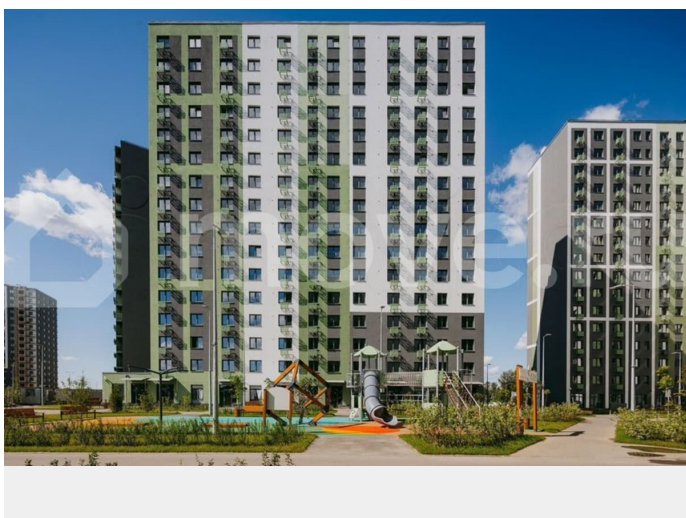

с отделкой

Квартира в новостройке

да

Описание

Цена действует при 100% оплате и на определенные ипотечные программы. Подробности — в отделе продаж по телефону. Продается студия в ЖК «ЛСР. Ржевский парк» на 11 этаже. Общая площадь составляет 22.20 кв. м. Квартира с чистовой отделкой. Жилой комплекс «ЛСР. Ржевский парк» располагается по адресу Ленинградская область, Всеволожский район, Ковалёво пос.. ЛСР. Ржевский парк —

Расположение комплекса: • 13 минут до ж/д станции «Ковалёво»; • 30 минут до центра Санкт-Петербурга на автомобиле; • 26 минут до Финляндского вокзала. Квартира сдаётся с готовой отделкой из современных экологичных материалов: ламинированные межкомнатные двери, двухкамерные стеклопакеты, флизелиновые обои, качественный матовый ламинат с фактурой дерева, керамическая плитка. Между домами будут устроены бульвары, пешеходные и велодорожки, игровые и спортивные площадки, зоны отдыха для детей и взрослых. На первых этажах находятся кофейные, магазины, кафе и сервисные службы. На территории построят 4 школы, 9 детских садов, 2 спортивных комплекса, поликлинику, станцию скорой помощи и пожарное депо. Первый детский сад откроется уже в 2025 году. Преимущества комплекса: • Рядом лесопарк и Ладожское озеро • Живописные виды из окон • Безбарьерная среда • Развитая социальная инфраструктура • Умный дом • Двор без машин Успейте приобрести квартиру на выгодных условиях! Чтобы узнать подробности, обращайтесь за консультацией по телефону.