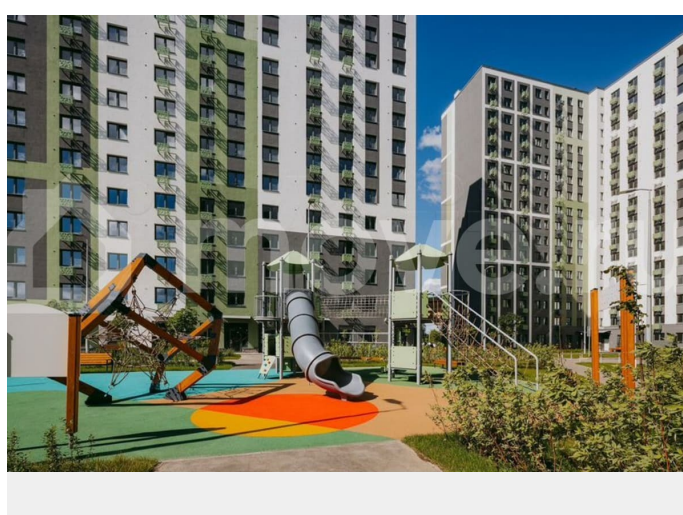

с отделкой

Квартира в новостройке

да

Описание

Цена действует при 100% оплате и на определенные ипотечные программы. Подробности — в отделе продаж по телефону. Продается студия в ЖК «ЛСР. Ржевский парк» на 11 этаже. Общая площадь составляет 22.20 кв. м. Квартира с чистовой отделкой. Жилой комплекс «ЛСР. Ржевский парк» располагается по адресу Ленинградская область, Всеволожский район, Ковалёво пос.. ЛСР. Ржевский парк —

Расположение комплекса: • 13 минут до ж/д станции «Ковалёво»; • 30 минут до центра Санкт-Петербурга на автомобиле; • 26 минут до Финляндского вокзала. Квартира сдаётся с готовой отделкой из современных экологичных материалов: ламинированные межкомнатные двери, двухкамерные стеклопакеты, флизелиновые обои, качественный матовый ламинат с фактурой дерева, керамическая плитка. Между домами будут устроены бульвары, пешеходные и велодорожки, игровые и спортивные площадки, зоны отдыха для детей и взрослых. На первых этажах находятся кофейные, магазины, кафе и сервисные службы. На территории построят 4 школы, 9 детских садов, 2 спортивных комплекса, поликлинику, станцию скорой помощи и пожарное депо. Первый детский сад откроется уже в 2025 году. Преимущества комплекса: • Рядом лесопарк и Ладожское озеро • Живописные виды из окон • Безбарьерная среда • Развитая социальная инфраструктура • Умный дом • Двор без машин Успейте приобрести квартиру на выгодных условиях! Чтобы узнать подробности, обращайтесь за консультацией по телефону.