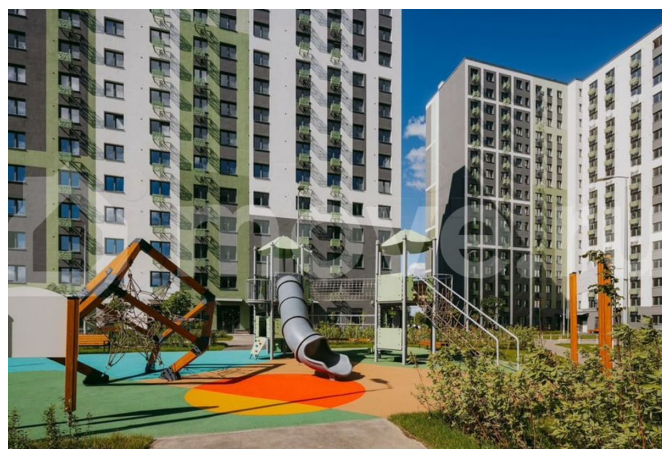

Создано: 04.04.2026 в 01:32

Обновлено: 04.04.2026 в 01:32

Санкт-Петербург

3 980 638 ₺

Санкт-Петербург

Квартира

Общая площадь

22.2 м²

Этаж

1/16

Детали объекта

Тип сделки

Продам

Раздел

[Квартиры](#)

Ремонт

с отделкой

Квартира в новостройке

да

Описание

Цена действует при 100% оплате и на определенные ипотечные программы. Подробности — в отделе продаж по телефону. Продается студия в ЖК «ЛСР. Ржевский парк» на 1 этаже. Общая площадь составляет 22.20 кв. м. Квартира с чистовой отделкой. Жилой комплекс «ЛСР. Ржевский парк» располагается по адресу Ленинградская область, Всеволожский район, Ковалёво пос.. ЛСР. Ржевский парк —

<https://spb.move.ru/objects/9293222543>

ООО «ЛСР. Недвижимость-Северо-Запад», ЛСР. Недвижимость - Северо-Запад

89251234567

для заметок