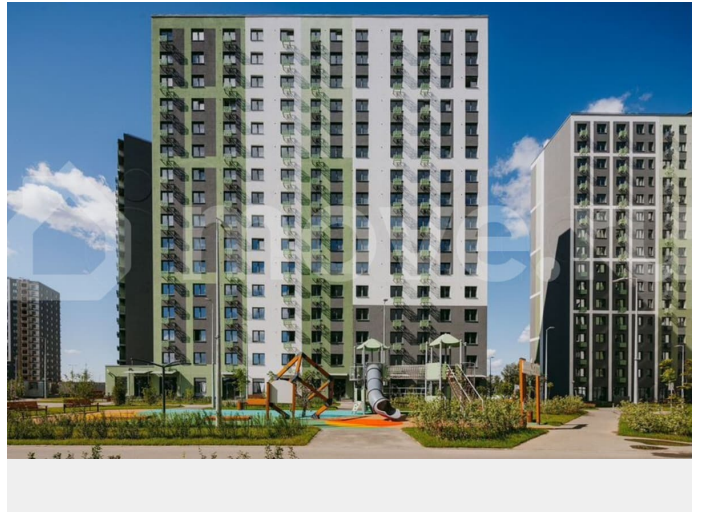

с отделкой

Квартира в новостройке

да

Описание

Цена действует при 100% оплате и на определенные ипотечные программы. Подробности — в отделе продаж по телефону. Продается студия в ЖК «ЛСР. Ржевский парк» на 1 этаже. Общая площадь составляет 22.20 кв. м. Квартира с чистовой отделкой. Жилой комплекс «ЛСР. Ржевский парк» располагается по адресу Ленинградская область, Всеволожский район, Ковалёво пос.. ЛСР. Ржевский парк —

Расположение комплекса: • 13 минут до ж/д станции «Ковалёво»; • 30 минут до центра Санкт-Петербурга на автомобиле; • 26 минут до Финляндского вокзала. Квартира сдаётся с готовой отделкой из современных экологичных материалов: ламинированные межкомнатные двери, двухкамерные стеклопакеты, флизелиновые обои, качественный матовый ламинат с фактурой дерева, керамическая плитка. Между домами будут устроены бульвары, пешеходные и велодорожки, игровые и спортивные площадки, зоны отдыха для детей и взрослых. На первых этажах находятся кофейные, магазины, кафе и сервисные службы. На территории построят 4 школы, 9 детских садов, 2 спортивных комплекса, поликлинику, станцию скорой помощи и пожарное депо. Первый детский сад откроется уже в 2025 году. Преимущества комплекса: • Рядом лесопарк и Ладожское озеро • Живописные виды из окон • Безбарьерная среда • Развитая социальная инфраструктура • Умный дом • Двор без машин Успейте приобрести квартиру на выгодных условиях! Чтобы узнать подробности, обращайтесь за консультацией по телефону.