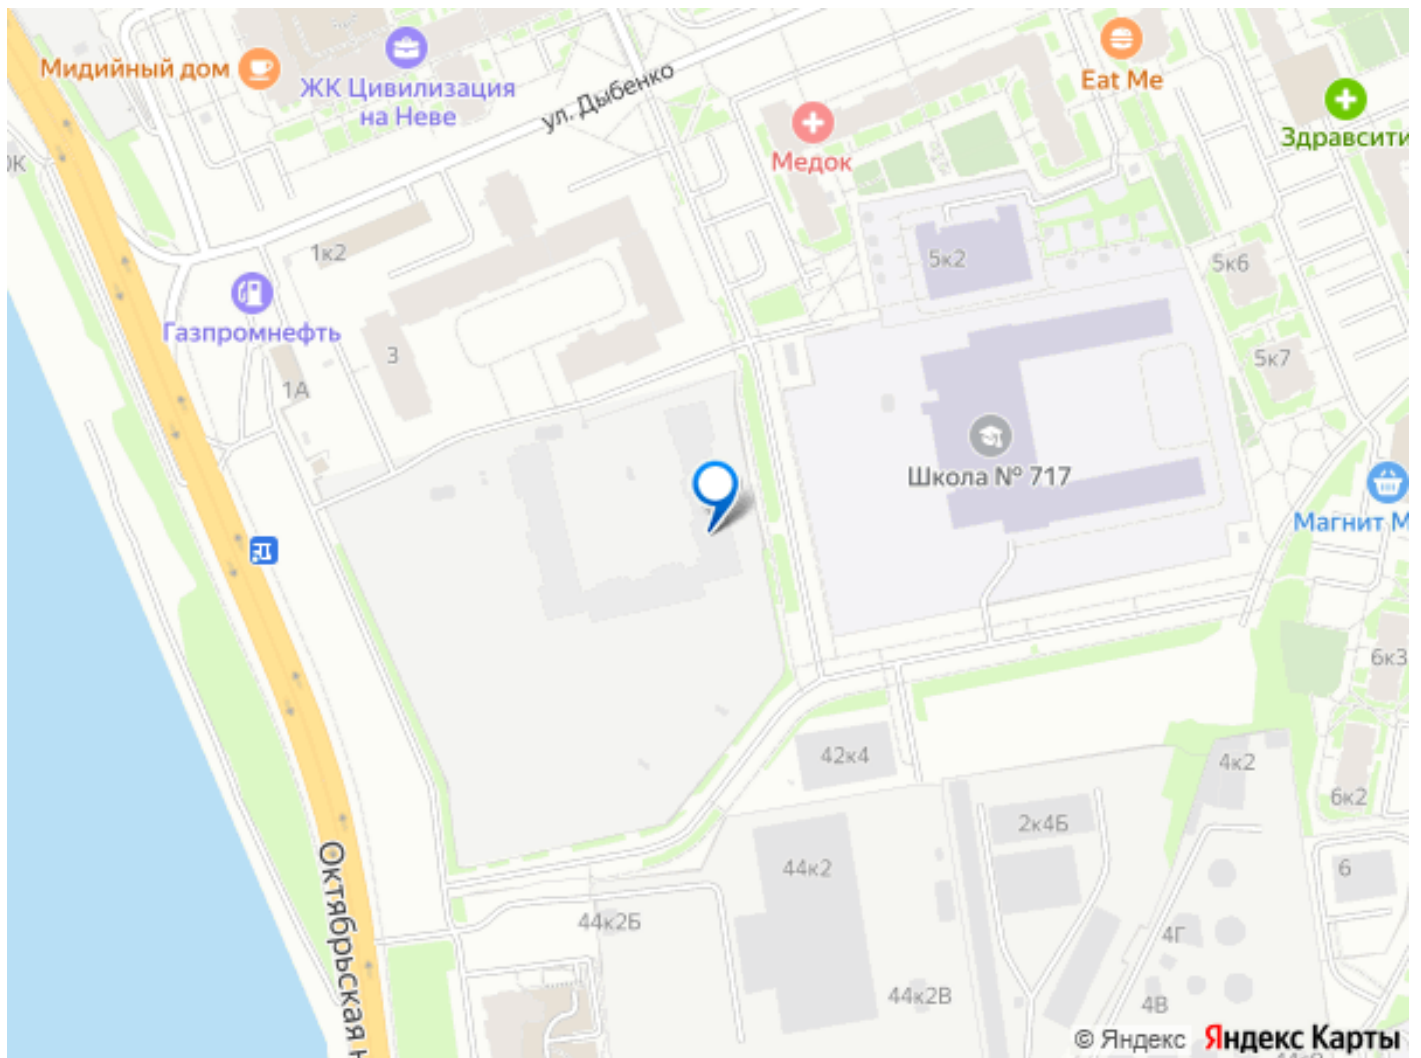

Move.ru - вся недвижимость России