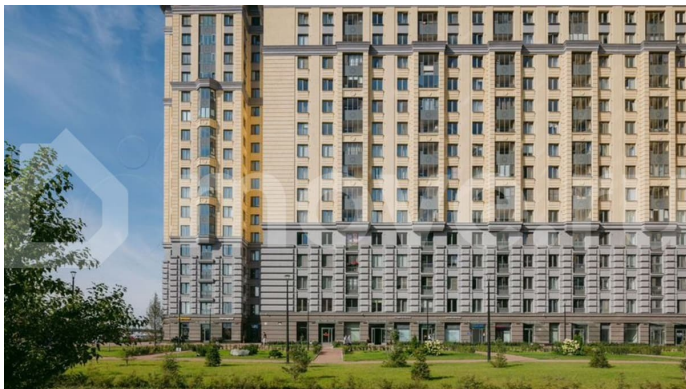

с отделкой

Квартира в новостройке

да

Описание

Цена действует при 100% оплате и на определенные ипотечные программы. Подробности — в отделе продаж по телефону. Продаётся студия в ЖК «Цивилизация на Неве» на 2 этаже. Общая площадь составляет 22.22 кв. м. Квартира с white box отделкой. Жилой комплекс «Цивилизация на Неве» располагается по адресу Санкт-Петербург, Невский. «Цивилизация на Неве» - видовые дома

<https://spb.move.ru/objects/9293221737>

ООО «ЛСР. Недвижимость-Северо-Запад», ЛСР. Недвижимость - Северо-Запад

89251234567

для заметок

бизнес-класса, расположенные вдоль набережной Невы, всего в 7 км от исторического центра. Жилой комплекс идеально выражает особый дух, свойственный знаменитым просторным кварталам постройки сталинской эпохи в Москве и на Московском проспекте в Петербурге. Расположение: • 15 мин на авто до Невского проспекта; • 15 мин на авто до Московского вокзала; • 5 мин на авто до станции метро «Улица Дыбенко»; • 14 мин (7 км) до КАД. Уникальный дизайн входных зон, закрытая территория, видеонаблюдение и охрана, подземный паркинг с лифтом и другие особенности проекта отвечают заявленному классу. В каждом дворе предусмотрено озеленение по индивидуальному ландшафтному проекту с благородными растениями и кустарниками. Преимущества: • Закрытая территория с видеонаблюдением; • Подземный паркинг с лифтом; • Детская площадка на приватной безопасной территории; • Несколько детских садов и школ; • Инфраструктура шаговой доступности на первых этажах корпусов. Успейте приобрести квартиру на выгодных условиях! Чтобы узнать подробности, обращайтесь за консультацией по телефону.