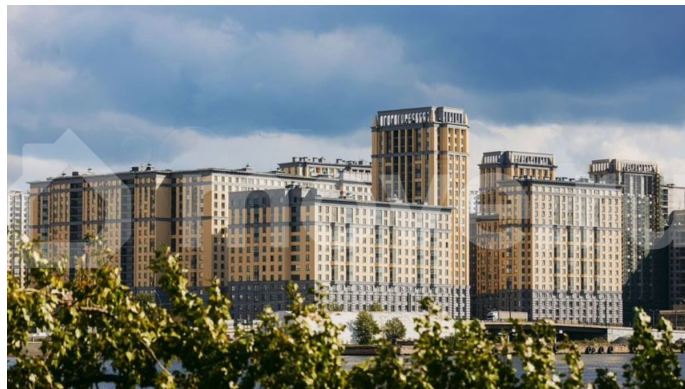

с отделкой

Квартира в новостройке

да

Описание

Цена действует при 100% оплате и на определенные ипотечные программы. Подробности — в отделе продаж по телефону. Продаётся студия в ЖК «Цивилизация на Неве» на 2 этаже. Общая площадь составляет 22.22 кв. м. Квартира с white box отделкой. Жилой комплекс «Цивилизация на Неве» располагается по адресу Санкт-Петербург, Невский. «Цивилизация на Неве» - видовые дома

<https://spb.move.ru/objects/9293221737>

ООО «ЛСР. Недвижимость-Северо-Запад», ЛСР. Недвижимость - Северо-Запад

89251234567

для заметок

бизнес-класса, расположенные вдоль набережной Невы, всего в 7 км от исторического центра. Жилой комплекс идеально выражает особый дух, свойственный знаменитым просторным кварталам постройки сталинской эпохи в Москве и на Московском проспекте в Петербурге. Расположение: • 15 мин на авто до Невского проспекта; • 15 мин на авто до Московского вокзала; • 5 мин на авто до станции метро «Улица Дыбенко»; • 14 мин (7 км) до КАД. Уникальный дизайн входных зон, закрытая территория, видеонаблюдение и охрана, подземный паркинг с лифтом и другие особенности проекта отвечают заявленному классу. В каждом дворе предусмотрено озеленение по индивидуальному ландшафтному проекту с благородными растениями и кустарниками. Преимущества: • Закрытая территория с видеонаблюдением; • Подземный паркинг с лифтом; • Детская площадка на приватной безопасной территории; • Несколько детских садов и школ; • Инфраструктура шаговой доступности на первых этажах корпусов. Успейте приобрести квартиру на выгодных условиях! Чтобы узнать подробности, обращайтесь за консультацией по телефону.