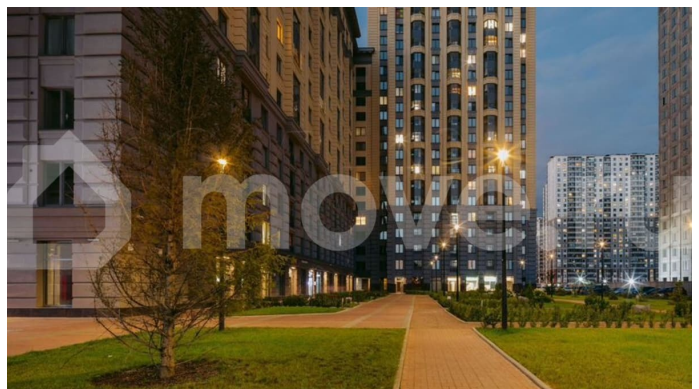

с отделкой

Квартира в новостройке

да

Описание

Цена действует при 100% оплате и на определенные ипотечные программы. Подробности — в отделе продаж по телефону. Продаётся студия в ЖК «Цивилизация на Неве» на 2 этаже. Общая площадь составляет 22.22 кв. м. Квартира с white box отделкой. Жилой комплекс «Цивилизация на Неве» располагается по адресу Санкт-Петербург, Невский. «Цивилизация на Неве» - видовые дома

<https://spb.move.ru/objects/9293221737>

ООО «ЛСР. Недвижимость-Северо-Запад», ЛСР. Недвижимость - Северо-Запад

89251234567

для заметок

бизнес-класса, расположенные вдоль набережной Невы, всего в 7 км от исторического центра. Жилой комплекс идеально выражает особый дух, свойственный знаменитым просторным кварталам постройки сталинской эпохи в Москве и на Московском проспекте в Петербурге. Расположение: • 15 мин на авто до Невского проспекта; • 15 мин на авто до Московского вокзала; • 5 мин на авто до станции метро «Улица Дыбенко»; • 14 мин (7 км) до КАД. Уникальный дизайн входных зон, закрытая территория, видеонаблюдение и охрана, подземный паркинг с лифтом и другие особенности проекта отвечают заявленному классу. В каждом дворе предусмотрено озеленение по индивидуальному ландшафтному проекту с благородными растениями и кустарниками. Преимущества: • Закрытая территория с видеонаблюдением; • Подземный паркинг с лифтом; • Детская площадка на приватной безопасной территории; • Несколько детских садов и школ; • Инфраструктура шаговой доступности на первых этажах корпусов. Успейте приобрести квартиру на выгодных условиях! Чтобы узнать подробности, обращайтесь за консультацией по телефону.