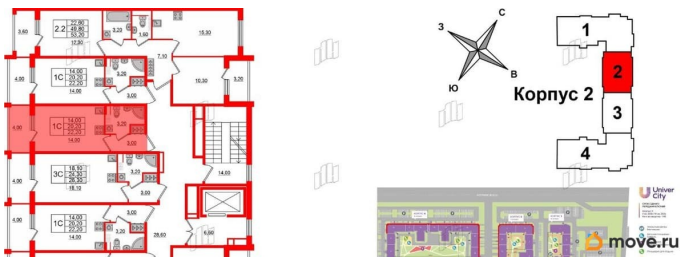

Квартира в новостройке

да

Год сдачи

2 квартал 2025 г.

Покупка в ипотеку

да

возможна ипотека, лифт, парковка

Описание

ключи в 2026 году, переуступка! отличный вариант!