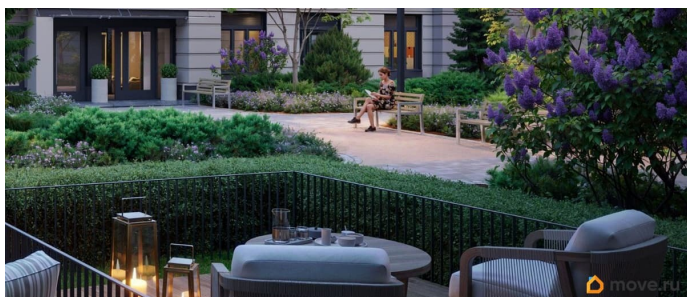

Пулковское и Петербургское шоссе, а также храм рядом со сквером «Пулковский рубеж». Общественное пространство вдоль берега озера превратится во всесезонный парк, в котором найдется место для любых активностей от пробежек, катания на САПах и велосипедах до отдыха в шезлонгах и любования закатом солнца. Зимой будет работать каток, проложен лыжный маршрут, предусмотрено место для новогодней елки и горок для детей. Для Ваших питомцев - площадка для выгула собак. Преимущества:

- Высота потолков от 2,6 до 4,5 м;
- Уникальные планировки;
- Парк на берегу озера;
- Система «Умный дом»;
- Дворы без машин;
- Колясочная в парадной;
- Видеонаблюдение в холлах, на первом этаже, в лифтах и в паркингах.

Успейте приобрести квартиру на выгодных условиях! Чтобы узнать подробности, обращайтесь за консультацией по телефону.