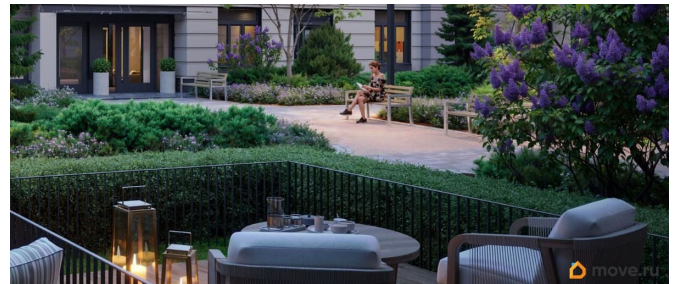

Покупка в ипотеку

да

возможна ипотека, лифт

Описание

Цена действует при 100% оплате и на определенные ипотечные программы. Подробности — в отделе продаж по телефону. Продается студия в ЖК «Пулково Лейк» на 2 этаже. Общая площадь составляет 22.20 кв. м. Квартира с чистовой отделкой. Жилой комплекс «Пулково Лейк» располагается по адресу Санкт-Петербург, Московский. Пулково Лейк - проект малоэтажной застройки на берегу озера на границе Московского и Пушкинского районов. Дома высотой всего 4 этажа, квартиры от уютных студий до трехкомнатных квартир для большой семьи. Широчайший выбор планировок, включая квартиры с мастер-спальнями, патио, каминами, саунами, двухуровневые квартиры. Школа, детские сады, парк на берегу озера и выезды на Пулковское и Петербургское шоссе.