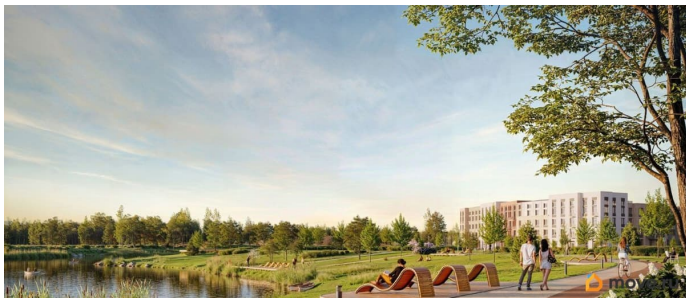

**Пулково
Лейк**

Комфорт-класс Чистовая

Квартира на берегу озера

Студия **22.2м** **2 из 4**
площадь этаж

4.5
2.6
15.1

move.ru