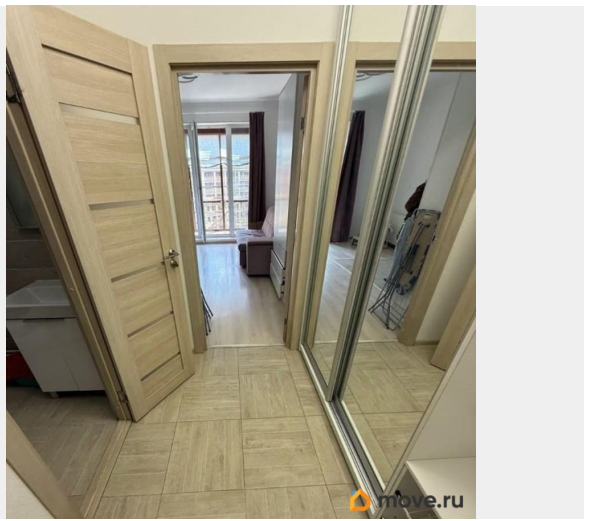

возможна ипотека, лифт, парковка

Описание

Продается уютная студия с современным ремонтом в монолитном доме 2020 года постройки. Просторная лоджия с панорамными окнами открывает вид на зеленый двор. В квартире выполнен качественный евро-ремонт, установлены теплые полы. Кухонная зона оборудована необходимой техникой, включая стиральную машину. Санузел совмещенный, оформлен в светлых тонах. Дом оснащен пассажирским и грузовым лифтами, подземной парковкой и закрытой территорией двора с детской и спортивной площадками. Входная группа выполнена в стильном современном стиле. АГЕНТОВ ПРОСЬБА НЕ БЕСПОКОИТЬ ПО ПОМОЩИ В ПРОДАЖЕ!!! По сделке: — один взрослый собственник — документы готовы к сделке — без обременений, залогов и долгов — прямая продажа — полная стоимость в договоре — в квартире никто не прописан