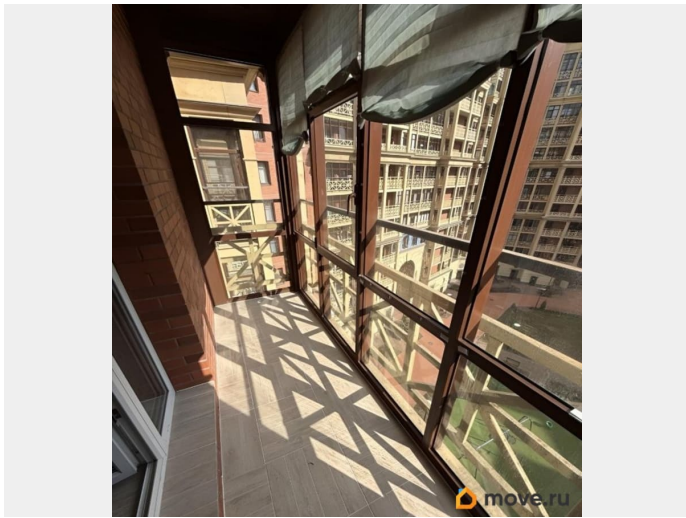

возможна ипотека, лифт, парковка

Описание

Продается уютная студия с современным ремонтом в монолитном доме 2020 года постройки. Просторная лоджия с панорамными окнами открывает вид на зеленый двор. В квартире выполнен качественный евро-ремонт, установлены теплые полы. Кухонная зона оборудована необходимой техникой, включая стиральную машину. Санузел совмещенный, оформлен в светлых тонах. Дом оснащен пассажирским и грузовым лифтами, подземной парковкой и закрытой территорией двора с детской и спортивной площадками. Входная группа выполнена в стильном современном стиле. АГЕНТОВ ПРОСЬБА НЕ БЕСПОКОИТЬ ПО ПОМОЩИ В ПРОДАЖЕ!!! По сделке: — один взрослый собственник — документы готовы к сделке — без обременений, залогов и долгов — прямая продажа — полная стоимость в договоре — в квартире никто не прописан