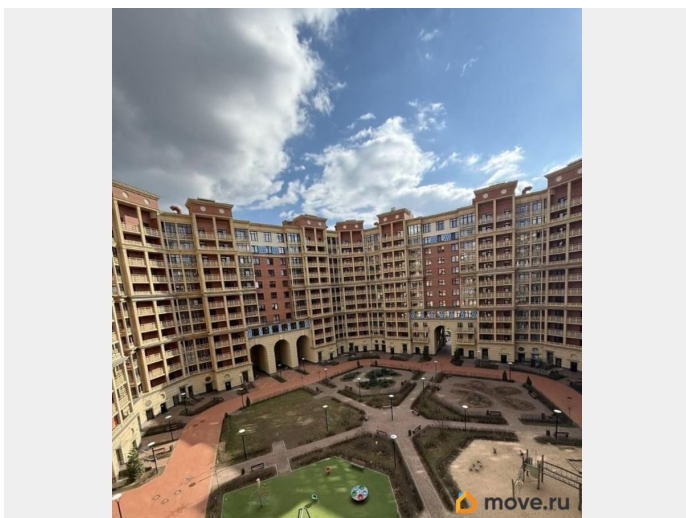

возможна ипотека, лифт, парковка

Описание

Продается уютная студия с современным ремонтом в монолитном доме 2020 года постройки. Просторная лоджия с панорамными окнами открывает вид на зеленый двор. В квартире выполнен качественный евро-ремонт, установлены теплые полы. Кухонная зона оборудована необходимой техникой, включая стиральную машину. Санузел совмещенный, оформлен в светлых тонах. Дом оснащен пассажирским и грузовым лифтами, подземной парковкой и закрытой территорией двора с детской и спортивной площадками. Входная группа выполнена в стильном современном стиле. АГЕНТОВ ПРОСЬБА НЕ БЕСПОКОИТЬ ПО ПОМОЩИ В ПРОДАЖЕ!!! По сделке: — один взрослый собственник — документы готовы к сделке — без обременений, залогов и долгов — прямая продажа — полная стоимость в договоре — в квартире никто не прописан