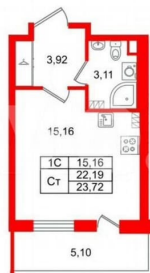

Квартира

Общая площадь

22.2 м²

Этаж

5/5

Детали объекта

Тип сделки

Продам

<https://spb.move.ru/objects/9293122915>

**Менеджер отдела продаж,
Петербургская Недвижимость
89251234567**

для заметок

Студия, 22.19м²

- Кол-во комнат 1
- Этаж 5 из 5
- Общая площадь 22.19м²
- Жилая площадь 15.16м²
- Срок сдачи I квартал 2028

просторная прихожая 3.92 м?. Общая площадь студии - 22.19 м?, жилая - 15.16 м?, высота потолка 3.07 м. Квартира продается с отделкой «Норд Лайн светлый». Что особенного в ЖК «Парадный ансамбль»? • Уникальные квартиры. Хай Флет (High Flat) на последних этажах, палисадники у квартир на первом этаже, семейные секции, квартиры с саунами и окном в ванной • Масштабное малоэтажное строительство в престижном Московском районе • Рекреационные зоны: парадный парк в центре квартала, ручей с собственной набережной, центральная площадь, ресторанный комплекс и пешеходный бульвар • Фасады из керамогранита и кирпича с яркими и акцентными входными группами • Две самые большие площадки Setl Kids и Setl Sport • Инновационный Лицей Setl с оригинальной архитектурной концепцией и уникальной образовательной средой Парадный ансамбль, paradnyi ansambl, па

ПН Петербургская Недвижимость

Студия, 22.19м²

- Кол-во комнат 1
- Этаж 5 из 5
- Общая площадь 22.19м²
- Жилая площадь 15.16м²
- Срок сдачи 1 квартал 2028

Move.ru - вся недвижимость России