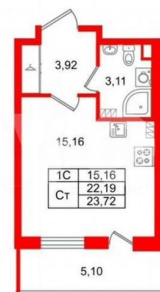

Квартира

Общая площадь

22.2 м²

Этаж

5/5

Детали объекта

Тип сделки

Продам

<https://spb.move.ru/objects/9293122915>

**Менеджер отдела продаж,
Петербургская Недвижимость
89251234567**

для заметок

Студия, 22.19м²

- Кол-во комнат 1
- Этаж 5 из 5
- Общая площадь 22.19м²
- Жилая площадь 15.16м²
- Срок сдачи I квартал 2028

просторная прихожая 3.92 м?. Общая площадь студии - 22.19 м?, жилая - 15.16 м?, высота потолка 3.07 м. Квартира продается с отделкой «Норд Лайн светлый». Что особенного в ЖК «Парадный ансамбль»? • Уникальные квартиры. Хай Флет (High Flat) на последних этажах, палисадники у квартир на первом этаже, семейные секции, квартиры с саунами и окном в ванной • Масштабное малоэтажное строительство в престижном Московском районе • Рекреационные зоны: парадный парк в центре квартала, ручей с собственной набережной, центральная площадь, ресторанный комплекс и пешеходный бульвар • Фасады из керамогранита и кирпича с яркими и акцентными входными группами • Две самые большие площадки Setl Kids и Setl Sport • Инновационный Лицей Setl с оригинальной архитектурной концепцией и уникальной образовательной средой Парадный ансамбль, paradnyi ansambl, па

ПН Петербургская Недвижимость

Студия, 22.19м²

- Кол-во комнат 1
- Этаж 5 из 5
- Общая площадь 22.19м²
- Жилая площадь 15.16м²
- Срок сдачи 1 квартал 2028

Move.ru - вся недвижимость России