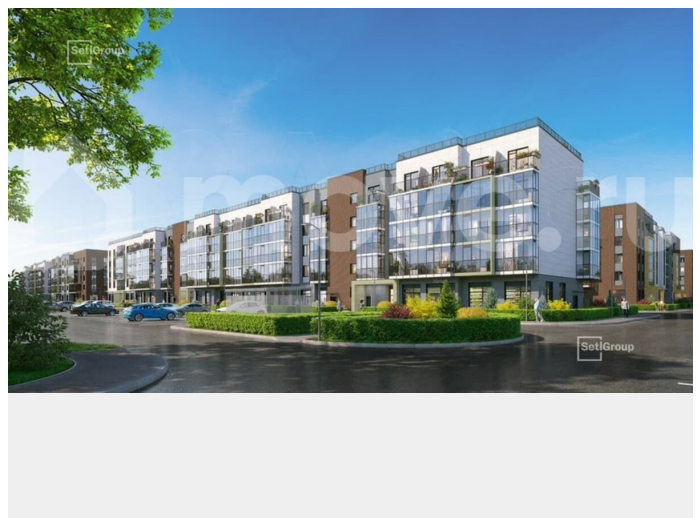

просторная прихожая 3.92 м?. Общая площадь студии - 22.19 м?, жилая - 15.16 м?, высота потолка 3.07 м. Квартира продается с отделкой «Норд Лайн светлый». Что особенного в ЖК «Парадный ансамбль»? • Уникальные квартиры. Хай Флет (High Flat) на последних этажах, палисадники у квартир на первом этаже, семейные секции, квартиры с саунами и окном в ванной • Масштабное малоэтажное строительство в престижном Московском районе • Рекреационные зоны: парадный парк в центре квартала, ручей с собственной набережной, центральная площадь, ресторанный комплекс и пешеходный бульвар • Фасады из керамогранита и кирпича с яркими и акцентными входными группами • Две самые большие площадки Setl Kids и Setl Sport • Инновационный Лицей Setl с оригинальной архитектурной концепцией и уникальной образовательной средой Парадный ансамбль, paradnyi ansambl, па

ПН Петербургская Недвижимость

Студия, 22.19м²

- Кол-во комнат 1
- Этаж 5 из 5
- Общая площадь 22.19м²
- Жилая площадь 15.16м²
- Срок сдачи 1 квартал 2028